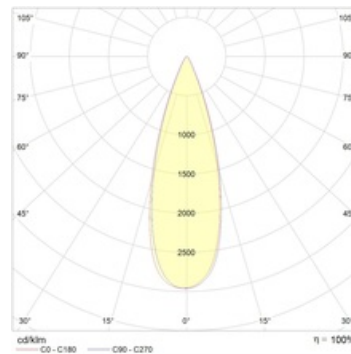

TIDY T 20 W D30 3000K CRI90 (CREE/MEAT)

Трековый светодиодный светильник

Описание

Трековый светодиодный светильник направленного света. Корпус изготовлен из пластика. Стандартный цвет: WH – белый. В качестве оптического элемента используется линза, стандартный угол – 45°. Возможны специальные модификации для освещения в супермаркетах со специализированными светодиодами. Более подробная информация доступна на сайте.

Установка

Установка в трэк

Конструкция

Корпус изготовлен из пластика. Оптический элемент - линза или рефлектор.

Оптическая часть

Линза

Package

Светильник в сборе.

Габаритные характеристики

A	Диаметр	150 мм
C	Высота	189 мм
D	Диаметр (установочный)	86 мм
	Вес	1,4 кг

Параметры

1	Артикул	1437000090
2	Тип ИС	LED
3	Световой поток	1700 лм
4	Мощность светильника	21 Вт
5	Энергоэффективность	81 лм/Вт
6	Индекс цветопередачи (CRI)	>90
7	Коррелированная цветовая температура (в сфере)	3000 К
8	Коэффициент мощности (cos φ)	> 0,96
9	Переменный/постоянный ток (AC/DC)	Да
10	Диммирование	-
11	Напряжение питания	230 В
12	Класс защиты от поражения током	I
13	Электромагнитная совместимость (TR TC 020/2011)	Нет
14	Климатическое исполнение	УХЛ4
15	Температурный режим	от +5 до +35 С
16	Цвет корпуса	Белый
17	Класс пожароопасности	-
18	Коэффициент пульсации	<5%
19	Степень защиты (IP)	IP20
20	Ударопрочность	IK02/0,2 Дж
21	Класс энергоэффективности	A
22	Пусковой ток	10 А
23	Время импульса пускового тока	0 мкс
24	Блок аварийного питания	Нет
25	Угол рассеяния	D30
26	Гарантия	36 мес.
27	Время работы в аварийном режиме, ч.	-
28	Световой поток в аварийном режиме	-
29	Color of light	Белый