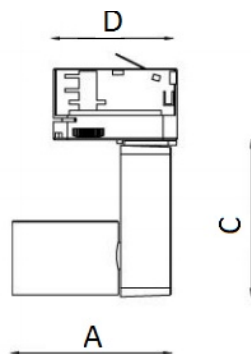

Установка

Установка в трэк

Конструкция

Корпус изготовлен из пластика. Оптический элемент - линза или рефлектор.

Оптическая часть

Линза

Package

Светильник в сборе.

Габаритные характеристики

A	Диаметр	150 мм
C	Высота	189 мм
D	Диаметр (установочный)	86 мм
	Вес	1,4 кг

Параметры

1	Артикул	1437000090
2	Тип ИС	LED
3	Световой поток	1700 лм
4	Мощность светильника	21 Вт
5	Энергоэффективность	81 лм/Вт
6	Индекс цветопередачи (CRI)	>90
7	Коррелированная цветовая температура (в сфере)	3000 К
8	Коэффициент мощности (cos φ)	> 0,96
9	Переменный/постоянный ток (AC/DC)	Да
10	Диммирование	-
11	Напряжение питания	230 В
12	Класс защиты от поражения током	I
13	Электромагнитная совместимость (TR TC 020/2011)	Нет
14	Климатическое исполнение	УХЛ4
15	Температурный режим	от +5 до +35 С
16	Цвет корпуса	Белый
17	Класс пожароопасности	-
18	Коэффициент пульсации	<5%
19	Степень защиты (IP)	IP20
20	Ударопрочность	IK02/0,2 Дж
21	Класс энергоэффективности	A
22	Пусковой ток	10 А
23	Время импульса пускового тока	0 мкс
24	Блок аварийного питания	Нет
25	Угол рассеяния	D30
26	Гарантия	36 мес.
27	Время работы в аварийном режиме, ч.	-
28	Световой поток в аварийном режиме	-
29	Color of light	Белый