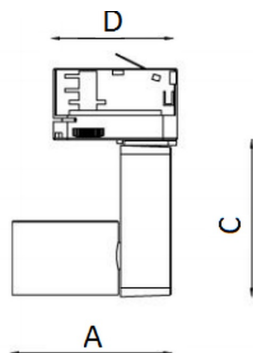

#### Оптическая часть

Линза

#### Габаритные характеристики:

A	Диаметр	150 мм
C	Высота	189 мм
D	Диаметр (установочный)	86 мм
	Вес	1,4 кг