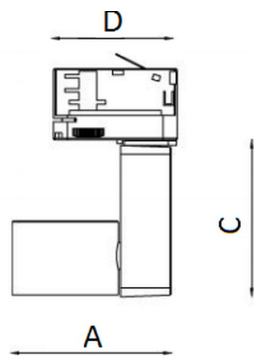

Установка

Установка в трэк

Конструкция

Корпус изготовлен из пластика. Оптический элемент - линза или рефлектор.

Оптическая часть

Линза

Package

Светильник в сборе.

Изображение:

Кривая силы света:

Габаритные характеристики:

A	Диаметр	127 мм
C	Высота	189 мм
	Вес	0,5 кг

Параметры

1	Артикул	1444000080
2	Тип ИС	LED
3	Световой поток	2000 лм
4	Мощность светильника	20 Вт
5	Энергоэффективность	100 лм/Вт
6	Индекс цветопередачи (CRI)	>80
7	Коррелированная цветовая температура (в сфере)	4000 К
8	Коэффициент мощности (cos φ)	> 0,90
9	Переменный/постоянный ток (AC/DC)	Нет
10	Диммирование	-
11	Напряжение питания	230 В
12	Класс защиты от поражения током	I
13	Электромагнитная совместимость (TP TC 020/2011)	Да
14	Климатическое исполнение	УХЛ4
15	Температурный режим	от +5 до +35 С
16	Цвет корпуса	Белый
17	Класс пожароопасности	-
18	Коэффициент пульсации	<5%
19	Степень защиты (IP)	IP20
20	Ударпрочность	IK02/0,2 Дж
21	Класс энергоэффективности	A+
22	Пусковой ток	-
23	Время импульса пускового тока	300 мкс
24	Блок аварийного питания	Нет
25	Угол обзора	D45
26	Гарантия	36 мес.
27	Время работы в аварийном режиме, ч.	-
28	Световой поток в аварийном режиме	-
29	Цвет свечения	Белый