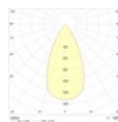

TIDY T 18 WH D45 4000K

Трековый светодиодный светильник

Описание

Трековый светодиодный светильник направленного света. Корпус изготовлен из пластика. Стандартный цвет: WH – белый. В качестве оптического элемента используется линза, стандартный угол – 45°. Возможны специальные модификации для освещения в супермаркетах со специализированными светодиодами. Более подробная информация доступна на сайте.

Установка

Установка в трэк

Конструкция

Корпус изготовлен из пластика. Оптический элемент - линза или рефлектор.

Оптическая часть

Линза

Package

Светильник в сборе.

Изображение:

Кривая силы света:

Габаритные характеристики:

A	Диаметр	127 мм
C	Высота	189 мм
	Вес	0,5 кг

Параметры

1	Артикул	1444000080
2	Тип ИС	LED
3	Световой поток	2000 лм
4	Мощность светильника	20 Вт
5	Энергоэффективность	100 лм/Вт
6	Индекс цветопередачи (CRI)	>80
7	Коррелированная цветовая температура (в сфере)	4000 К
8	Коэффициент мощности (cos φ)	> 0,90
9	Переменный/постоянный ток (AC/DC)	Нет
10	Диммирование	-
11	Напряжение питания	230 В
12	Класс защиты от поражения током	I
13	Электромагнитная совместимость (TP TC 020/2011)	Да
14	Климатическое исполнение	УХЛ4
15	Температурный режим	от +5 до +35 С
16	Цвет корпуса	Белый
17	Класс пожароопасности	-
18	Коэффициент пульсации	<5%
19	Степень защиты (IP)	IP20
20	Ударпрочность	IK02/0,2 Дж
21	Класс энергоэффективности	A+
22	Пусковой ток	-
23	Время импульса пускового тока	300 мкс
24	Блок аварийного питания	Нет
25	Угол обзора	D45
26	Гарантия	36 мес.
27	Время работы в аварийном режиме, ч.	-
28	Световой поток в аварийном режиме	-
29	Цвет свечения	Белый