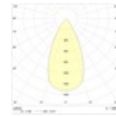

### Конструкция

Корпус изготовлен из пластика. Оптический элемент - линза или рефлектор.

### Оптическая часть

Линза

#### Габаритные характеристики

A	Диаметр	127 мм
C	Высота	189 мм
	Вес	1,4 кг