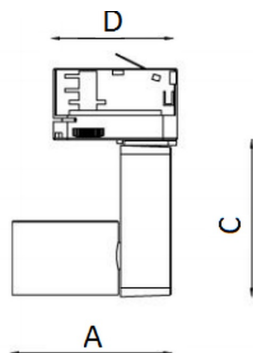

#### Оптическая часть

Линза

#### Габаритные характеристики:

A	Диаметр	127 мм
C	Высота	189 мм
	Вес	1,4 кг