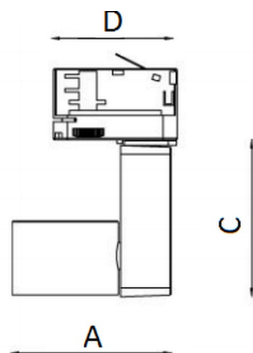

Установка

Установка в трэк

Конструкция

Корпус изготовлен из пластика. Оптический элемент - линза или рефлектор.

Оптическая часть

Линза

Package

Светильник в сборе.

Изображение:

Кривая силы света:

Габаритные характеристики:

A	Диаметр	127 мм
C	Высота	189 мм
	Вес	1,4 кг

Параметры

1	Артикул	1444000290
2	Тип ИС	LED
3	Световой поток	2000 лм
4	Мощность светильника	20 Вт
5	Энергоэффективность	100 лм/Вт
6	Индекс цветопередачи (CRI)	>80
7	Коррелированная цветовая температура (в сфере)	3000 К
8	Коэффициент мощности (cos φ)	> 0,90
9	Переменный/постоянный ток (AC/DC)	Нет
10	Диммирование	-
11	Напряжение питания	230 В
12	Класс защиты от поражения током	I
13	Электромагнитная совместимость (TP TC 020/2011)	Да
14	Климатическое исполнение	УХЛ4
15	Температурный режим	от +5 до +35 С
16	Цвет корпуса	Черный
17	Класс пожароопасности	-
18	Коэффициент пульсации	<5%
19	Степень защиты (IP)	IP20
20	Ударпрочность	IK02/0,2 Дж
21	Класс энергоэффективности	A+
22	Блок аварийного питания	Нет
23	Угол обзора	D45
24	Гарантия	36 мес.
25	Время работы в аварийном режиме, ч.	-
26	Световой поток в аварийном режиме	-
27	Цвет свечения	Белый