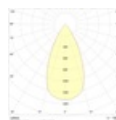

Установка

Установка в трэк

Конструкция

Корпус изготовлен из пластика. Оптический элемент - линза или рефлектор.

Оптическая часть

Линза

Package

Светильник в сборе.

Изображение:

Кривая силы света:

Габаритные характеристики:

A	Диаметр	127 мм
C	Высота	189 мм
	Вес	1,4 кг

Параметры

1	Артикул	1444000290
2	Тип ИС	LED
3	Световой поток	2000 лм
4	Мощность светильника	20 Вт
5	Энергоэффективность	100 лм/Вт
6	Индекс цветопередачи (CRI)	>80
7	Коррелированная цветовая температура (в сфере)	3000 К
8	Коэффициент мощности (cos φ)	> 0,90
9	Переменный/постоянный ток (AC/DC)	Нет
10	Диммирование	-
11	Напряжение питания	230 В
12	Класс защиты от поражения током	I
13	Электромагнитная совместимость (TP TC 020/2011)	Да
14	Климатическое исполнение	УХЛ4
15	Температурный режим	от +5 до +35 С
16	Цвет корпуса	Черный
17	Класс пожароопасности	-
18	Коэффициент пульсации	<5%
19	Степень защиты (IP)	IP20
20	Ударпрочность	IK02/0,2 Дж
21	Класс энергоэффективности	A+
22	Блок аварийного питания	Нет
23	Угол обзора	D45
24	Гарантия	36 мес.
25	Время работы в аварийном режиме, ч.	-
26	Световой поток в аварийном режиме	-
27	Цвет свечения	Белый