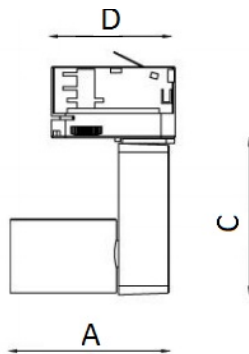

### Конструкция

Корпус изготовлен из пластика. Оптический элемент - линза или рефлектор.

### Оптическая часть

Линза

#### Габаритные характеристики

A	Диаметр	60 мм
C	Высота	134 мм
	Вес	0,3 кг