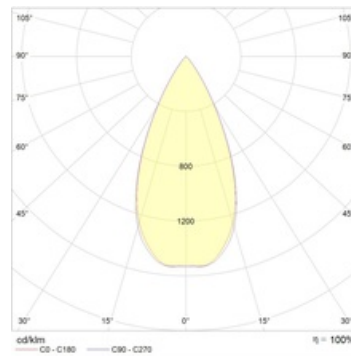

### Оптическая часть

Линза

#### Габаритные характеристики

A	Диаметр	60 мм
C	Высота	134 мм
	Вес	0,3 кг