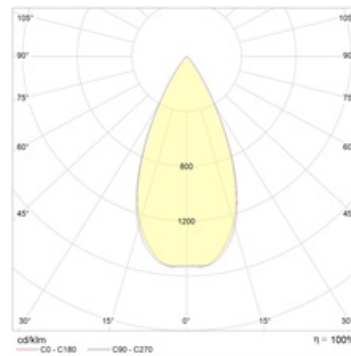

### Конструкция

Корпус изготовлен из пластика. Оптический элемент - линза или рефлектор.

### Оптическая часть

Линза

## Габаритные характеристики

A	Диаметр	60 мм
C	Высота	134 мм
	Вес	0,3 кг