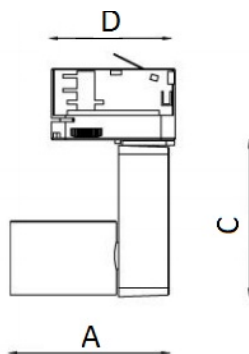

### Конструкция

Корпус изготовлен из пластика. Оптический элемент - линза или рефлектор.

### Оптическая часть

Линза

## Габаритные характеристики

A	Диаметр	60 мм
C	Высота	134 мм
	Вес	0,3 кг