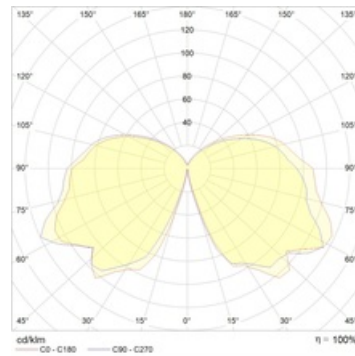

TERES MINI E60 black

Грунтовые светильники

Описание

Светильники серии TERES предназначены для ландшафтного и пешеходного освещения. Светильник выпускается в двух версиях различной высоты - 1 м и 0.5 м.

Установка

Package

Светильник в сборе. Комплект анкерных болтов не входит в комплект поставки

Габаритные характеристики

A	Диаметр	186 мм
C	Высота	540 мм
D	Диаметр (установочный)	108 мм
	Вес	5,4 кг

Параметры

1	Артикул	1427010250
2	Тип ИС	КЛЛ
3	Цоколь	E27
4	Кол-во ламп	1
5	Мощность светильника	60 Вт
6	Балласт	Без ПРА
7	Диммирование	-
8	Коэффициент мощности (cos φ)	= 1,00
9	Переменный/постоянный ток (AC/DC)	Да
10	Напряжение питания	230 В
11	Класс защиты от поражения током	I
12	Электромагнитная совместимость (ТР ТС 020/2011)	Да
13	Климатическое исполнение	УХЛ1
14	Температурный режим	от -40 до +40 С
15	Цвет корпуса	Черный
16	Класс пожароопасности	-
17	Коэффициент пульсации	<5%
18	Степень защиты (IP)	IP66
19	Ударпрочность	IK10/20 Дж
20	Класс энергоэффективности	B...A+
21	Блок аварийного питания	Нет
22	Угол рассеяния	-
23	Гарантия	36 мес.