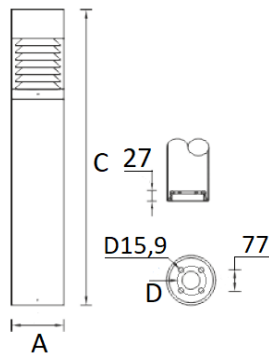

TERES MINI E60 black

Грунтовые светильники

Описание

Светильники серии TERES предназначены для ландшафтного и пешеходного освещения. Светильник выпускается в двух версиях различной высоты - 1 м и 0.5 м.

Установка

Установка на грунтовую поверхность с помощью комплекта анкерных болтов (поставляется отдельно).

Конструкция

Корпус из алюминия, покрытый порошковой краской.

Оптическая часть

Экранирующая решетка из анодированного алюминия. Прозрачный рассеиватель из поликарбоната.

Package

Светильник в сборе. Комплект анкерных болтов не входит в комплект поставки

Габаритные характеристики

A	Диаметр	186 мм
C	Высота	540 мм
D	Диаметр (установочный)	108 мм
	Вес	5,4 кг

Параметры

1	Артикул	1427010250
2	Тип ИС	КЛЛ
3	Цоколь	E27
4	Кол-во ламп	1
5	Мощность светильника	60 Вт
6	Балласт	Без ПРА
7	Диммирование	-
8	Коэффициент мощности (cos φ)	= 1,00
9	Переменный/постоянный ток (AC/DC)	Да
10	Напряжение питания	230 В
11	Класс защиты от поражения током	I
12	Электромагнитная совместимость (ТР ТС 020/2011)	Да
13	Климатическое исполнение	УХЛ1
14	Температурный режим	от -40 до +40 С
15	Цвет корпуса	Черный
16	Класс пожароопасности	-
17	Коэффициент пульсации	<5%
18	Степень защиты (IP)	IP66
19	Ударпрочность	IK10/20 Дж
20	Класс энергоэффективности	B...A+
21	Блок аварийного питания	Нет
22	Угол рассеяния	-
23	Гарантия	36 мес.