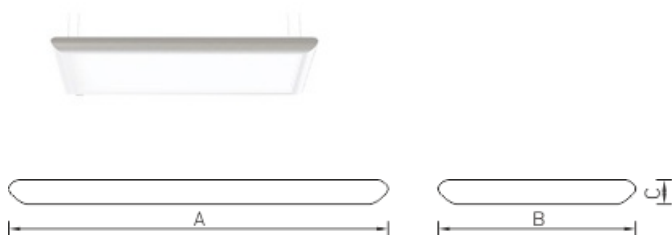

## Установка

Светильник устанавливается на подвесах (в комплекте). Подвесы позволяют регулировать высоту установки светильника. Стандартная высота подвеса светильника – 1,2 м от рабочей зоны.

## Конструкция

Корпус светильника состоит из алюминиевого профиля, окрашенного матовой порошковой краской. В ламповой версии обслуживание осуществляется через верхнюю поверхность светильника, закрытую крышкой. Источник питания (драйвер) установлен внутри светильника. В диммируемой версии световой поток регулируется с помощью пульта дистанционного управления от 10 до 100%. Корпус светильника имеет уровень защиты IP40 и устойчив к обработке дезинфицирующими средствами (30% перекись водорода) и воздействию ультрафиолета.

## Габаритные характеристики

A	Длина	1241 мм
B	Ширина	674 мм
C	Высота	105 мм
D	Длина (установочная)	1000 мм
E	Ширина (установочная)	565 мм
	Вес	15 кг