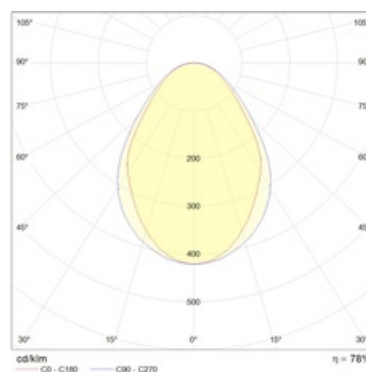

Установка

Светильник устанавливается на подвесах (в комплекте). Подвесы позволяют регулировать высоту установки светильника. Стандартная высота подвеса светильника – 1,2 м от рабочей зоны.

Конструкция

Корпус светильника состоит из алюминиевого профиля, окрашенного матовой порошковой краской. В ламповой версии обслуживание осуществляется через верхнюю поверхность светильника, закрытую крышечкой. Источник питания (драйвер) установлен внутри светильника. В диммируемой версии световой поток регулируется с помощью пульта дистанционного управления от 10 до 100%. Корпус светильника имеет уровень защиты IP40 и устойчив к обработке дезинфицирующими средствами (30% перекись водорода) и воздействию ультрафиолета.

Оптическая часть

В ламповой версии светильника применяется отражатель из алюминия марки MIRO 5, что обеспечивает максимальную эффективность светильника. В обеих версиях светильника рассеиватель, выполненный из ПММА, обеспечивает равномерное, бестеневое освещение рабочей поверхности.

Package

Светильник комплектуется набором тросового подвеса и пультом дистанционного управления. Ламповая версия может комплектоваться лампами с CRI >80 или CRI >90.

Изображение:

Кривая силы света: