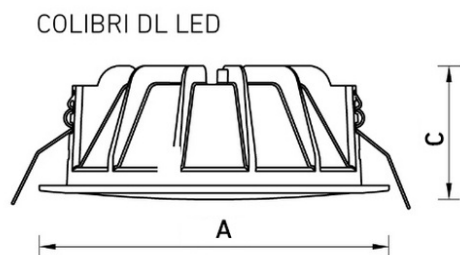

Оптическая часть

Рассеиватель из PC. Тип светодиодов: SMD.

Package

Светильник в сборе.

Изображение:

Габаритные характеристики:

A	Диаметр	186 мм
C	Высота	144 мм
	Вес	1,3 кг

Параметры