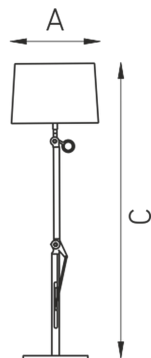

Стойка торшера Verona F (серебряный)

Переносной настенный или напольный светильник

Описание

Торшер и настольная лампа с возможностью трансформирования, создающие мягкий рассеянный свет. Основание изготовлено из металла. Абажур – ткань на полимерной основе. Светильник предлагается в отделках Серебро и Шоколад.

Установка

Установка на столе/полу

Конструкция

Основание изготовлено из металла. Абажур – ткань на полимерной основе.

Оптическая часть

Рассеиватель из ткани на полимерной основе

Package

Светильник в сборе.

Изображение:

Габаритные характеристики:

Вес

2,5 кг

Параметры

1	Артикул	2553000030
2	Тип ИС	-
3	Цоколь	-
4	Кол-во ламп	-
5	Мощность светильника	0 Вт
6	Балласт	-
7	Диммирование	-
8	Коэффициент мощности (cos φ)	-
9	Переменный/постоянный ток (AC/DC)	Нет
10	Напряжение питания	0 В
11	Класс защиты от поражения током	-
12	Электромагнитная совместимость (ТР ТС 020/2011)	Да
13	Климатическое исполнение	УХЛ4
14	Температурный режим	от +5 до +35 С
15	Цвет корпуса	Серебристый
16	Класс пожароопасности	-
17	Коэффициент пульсации	-
18	Степень защиты (IP)	-
19	Ударпрочность	-
20	Класс энергоэффективности	-
21	Блок аварийного питания	Нет
22	Угол обзора	-
23	Гарантия	36 мес.