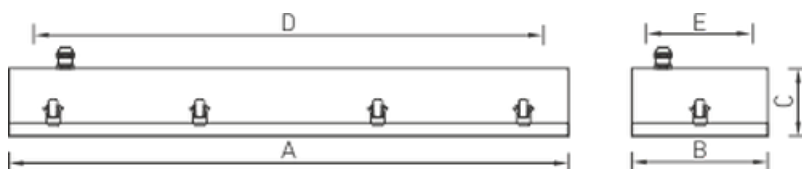

Габаритные характеристики:

A	Длина	1593 мм
B	Ширина	301 мм
C	Высота	114 мм
D	Длина (установочная)	860 мм
E	Ширина (установочная)	156 мм
	Вес	11,6 кг