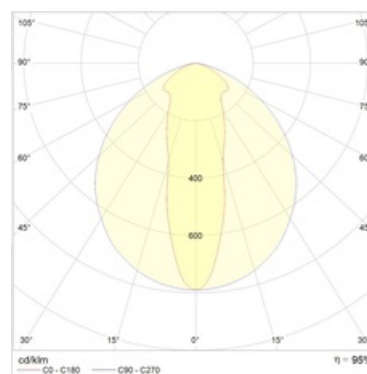

#### Кривая силы света:

#### Габаритные характеристики:

A	Длина	1593 мм
B	Ширина	301 мм
C	Высота	114 мм
D	Длина (установочная)	860 мм
E	Ширина (установочная)	156 мм
	Вес	11,6 кг