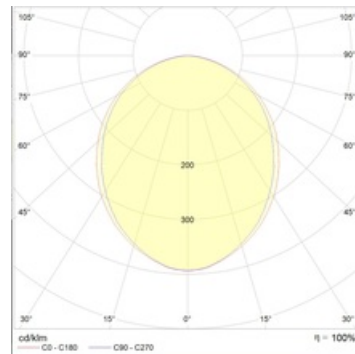

### Оптическая часть

Призматический (PRS) или опаловый (OPL) рассеиватель из светостабилизированного пластика. Тип светодиодов: SMD.

#### Габаритные характеристики

A	Длина	595 мм
B	Ширина	595 мм
C	Высота	50 мм
	Вес	2,7 кг