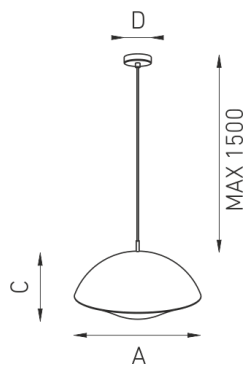

### Конструкция

Корпус светильника и потолочная чашка изготовлены из алюминия, окрашенного белой или черной матовой краской. Рассеиватель из матового силикатного стекла.

### Оптическая часть

Опаловый рассеиватель

#### Габаритные характеристики

A	Длина	620 мм
B	Ширина	620 мм
C	Высота	460 мм
	Вес	6,4 кг