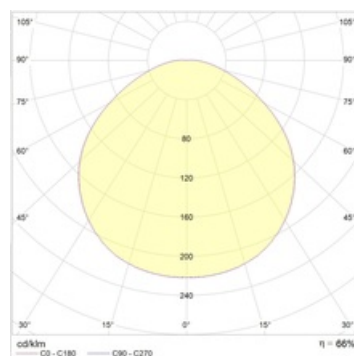

### Оптическая часть

Опаловый рассеиватель

#### Габаритные характеристики

A	Длина	620 мм
B	Ширина	620 мм
C	Высота	460 мм
	Вес	6,4 кг