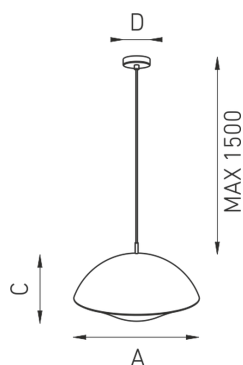

#### Оптическая часть

Опаловый рассеиватель

#### Габаритные характеристики:

A	Длина	620 мм
B	Ширина	620 мм
C	Высота	460 мм
	Вес	6,4 кг