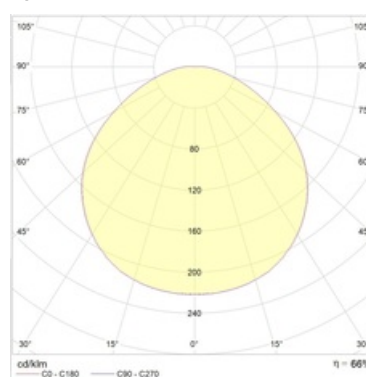

#### Оптическая часть

Опаловый рассеиватель

#### Кривая силы света:

#### Габаритные характеристики:

A	Длина	620 мм
B	Ширина	620 мм
C	Высота	460 мм
	Вес	6,4 кг