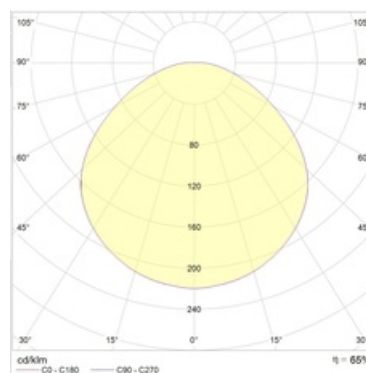

Опаловый рассеиватель

Package

Светильник в сборе.

Изображение:

Кривая силы света:

Габаритные характеристики:

A	Длина	410 мм
B	Ширина	400 мм
C	Высота	400 мм
	Вес	4,5 кг

Параметры