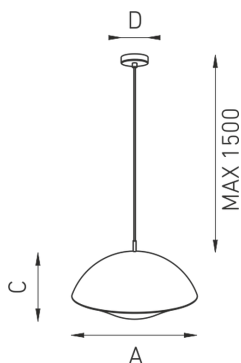

Stala 35 W

Подвесной декоративный светильник

Описание

Подвесной светильник, создающий прямое диффузное освещение. Корпус светильника и потолочная чашка изготовлены из алюминия, окрашенного белой или черной матовой краской. Рассеиватель из матового силикатного стекла.

Установка

На потолок на подвесах

Конструкция

Корпус светильника и потолочная чашка изготовлены из алюминия, окрашенного белой или черной матовой краской. Рассеиватель из матового силикатного стекла.

Оптическая часть

Опаловый рассеиватель

Package

Светильник в сборе.

Изображение:

Кривая силы света:

Габаритные характеристики:

A	Длина	410 мм
B	Ширина	400 мм
C	Высота	400 мм
	Вес	4,5 кг

Параметры