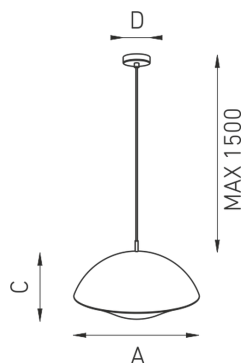

Stala 35 B

Подвесной декоративный светильник

Описание

Подвесной светильник, создающий прямое диффузное освещение. Корпус светильника и потолочная чашка изготовлены из алюминия, окрашенного белой или черной матовой краской. Рассеиватель из матового силикатного стекла.

Установка

На потолок на подвесах

Конструкция

Корпус светильника и потолочная чашка изготовлены из алюминия, окрашенного белой или черной матовой краской. Рассеиватель из матового силикатного стекла.

Оптическая часть

Опаловый рассеиватель

Package

Светильник в сборе.

Изображение:

Кривая силы света:

Габаритные характеристики:

A	Длина	410 мм
B	Ширина	400 мм
C	Высота	400 мм
	Вес	4,5 кг

Параметры