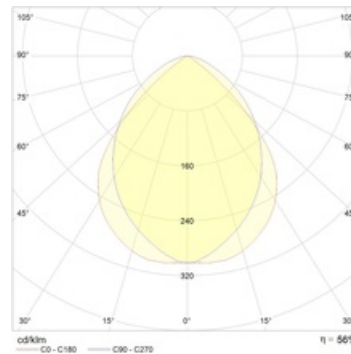

Установка

Крепление на опорную поверхность.

Конструкция

Цельнометаллический сварной корпус из листовой стали, покрытый белой порошковой краской. В корпусе установлена пускорегулирующая аппаратура.

Оптическая часть

Экранирующая решетка изготовлена из зеркального алюминия. Прозрачное стекло из поликарбоната обеспечивает надежную защиту от ударов мячом.

Package

Светильник в сборе.

Габаритные характеристики

A	Длина	1493 мм
B	Ширина	367 мм
C	Высота	105 мм
D	Длина (установочная)	1350 мм
E	Ширина (установочная)	270 мм
	Вес	8,2 кг