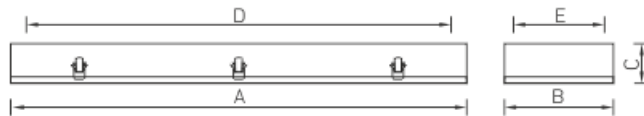

Установка

Крепление на опорную поверхность.

Конструкция

Цельнометаллический сварной корпус из листовой стали, покрытый белой порошковой краской. В корпусе установлена пускорегулирующая аппаратура.

Оптическая часть

Экранирующая решетка изготовлена из зеркального алюминия. Прозрачное стекло из поликарбоната обеспечивает надежную защиту от ударов мячом.

Package

Светильник в сборе.

Габаритные характеристики

A	Длина	1493 мм
B	Ширина	367 мм
C	Высота	105 мм
D	Длина (установочная)	1350 мм
E	Ширина (установочная)	270 мм
	Вес	8,2 кг