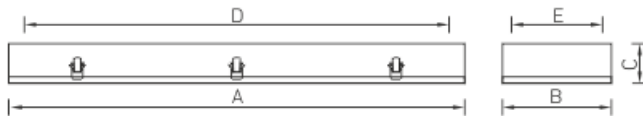

Установка

Крепление на опорную поверхность.

Конструкция

Цельнометаллический сварной корпус из листовой стали, покрытый белой порошковой краской. В корпусе установлена пускорегулирующая аппаратура.

Оптическая часть

Экранирующая решетка изготовлена из зеркального алюминия. Прозрачное стекло из поликарбоната обеспечивает надежную защиту от ударов мячом.

Package

Светильник в сборе.

Габаритные характеристики

A	Длина	1493 мм
B	Ширина	267 мм
C	Высота	105 мм
D	Длина (установочная)	1350 мм
E	Ширина (установочная)	170 мм
	Вес	6,5 кг