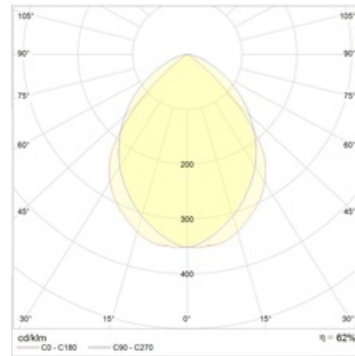

Установка

Крепление на опорную поверхность.

Конструкция

Цельнометаллический сварной корпус из листовой стали, покрытый белой порошковой краской. В корпусе установлена пускорегулирующая аппаратура.

Оптическая часть

Экранирующая решетка изготовлена из зеркального алюминия. Прозрачное стекло из поликарбоната обеспечивает надежную защиту от ударов мячом.

Package

Светильник в сборе.

Габаритные характеристики

A	Длина	1493 мм
B	Ширина	267 мм
C	Высота	105 мм
D	Длина (установочная)	1350 мм
E	Ширина (установочная)	170 мм
	Вес	6,5 кг