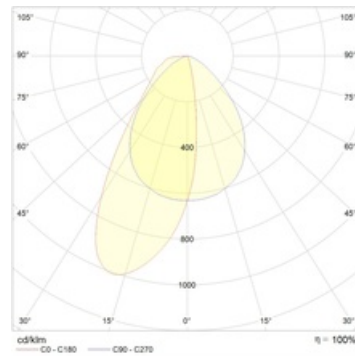

SPLAY 18 WH DWW 4000K (with driver)

Встраиваемый светодиодный светильник- Wall Washer

Описание

Встраиваемый светодиодный светильник направленного света изготовлен из алюминия, окрашенного матовой краской. Оптическая часть закрыта защитным стеклом. Стандартный цвет: WH – белый. Светильник с оптикой Wall Washer – для равномерной заливки светом стен.

Установка

Установка в потолок

Конструкция

Изготовлен из алюминия, окрашенного матовой краской. Оптическая часть закрыта матовым рассеивателем.

Оптическая часть

Рассеиватель из матового полимерного материала

Package

Светильник в сборе. Может поставляться без драйвера

Габаритные характеристики

A	Диаметр	170 мм
C	Высота	91 мм
D	Диаметр (установочный)	150 мм
	Вес	1,2 кг

Параметры

1	Артикул	1239000050
2	Тип ИС	LED
3	Световой поток	1200 лм
4	Мощность светильника	19 Вт
5	Энергоэффективность	63 лм/Вт
6	Индекс цветопередачи (CRI)	>80
7	Коррелированная цветовая температура (в сфере)	4000 К
8	Коэффициент мощности (cos φ)	> 0,86
9	Переменный/постоянный ток (AC/DC)	Нет
10	Диммирование	-
11	Напряжение питания	230 В
12	Класс защиты от поражения током	II
13	Электромагнитная совместимость (TR TC 020/2011)	Нет
14	Климатическое исполнение	УХЛ4
15	Температурный режим	от +5 до +35 С
16	Цвет корпуса	Белый
17	Класс пожароопасности	П-III
18	Коэффициент пульсации	<10%
19	Степень защиты (IP)	IP20
20	Ударопрочность	IK02/0,2 Дж
21	Класс энергоэффективности	A
22	Пусковой ток	43 А
23	Время импульса пускового тока	2,3 мкс
24	Блок аварийного питания	Нет
25	Угол рассеяния	D120
26	Гарантия	36 мес.
27	Время работы в аварийном режиме, ч.	-
28	Световой поток в аварийном режиме	-
29	Color of light	Белый