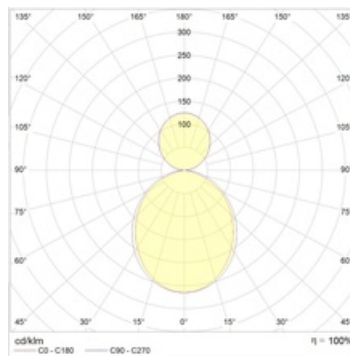

Габаритные характеристики

A	Длина	1567 мм
B	Ширина	248 мм
C	Высота	53 мм
D	Длина (установочная)	1404 мм
	Вес	10 кг

Параметры

1	Артикул	1324000200
2	Тип ИС	LED
3	Световой поток	6000 лм
4	Мощность светильника	60 Вт
5	Энергоэффективность	100 лм/Вт
6	Индекс цветопередачи (CRI)	>80
7	Коррелированная цветовая температура (в сфере)	4000 К
8	Коэффициент мощности (cos φ)	> 0,95
9	Переменный/постоянный ток (AC/DC)	Да
10	Диммирование	-
11	Напряжение питания	230 В
12	Класс защиты от поражения током	I
13	Электромагнитная совместимость (TR TC 020/2011)	Да
14	Климатическое исполнение	УХЛ4
15	Температурный режим	от +5 до +35 С
16	Цвет корпуса	Металлик
17	Класс пожароопасности	-
18	Коэффициент пульсации	<1%
19	Степень защиты (IP)	IP20
20	Ударопрочность	IK02/0,2 Дж
21	Класс энергоэффективности	A+
22	Пусковой ток	35 А
23	Время импульса пускового тока	3 мкс
24	Блок аварийного питания	Нет
25	Угол рассеяния	D120
26	Гарантия	36 мес.
27	Время работы в аварийном режиме, ч.	-
28	Световой поток в аварийном режиме	-
29	Цвет света	Белый