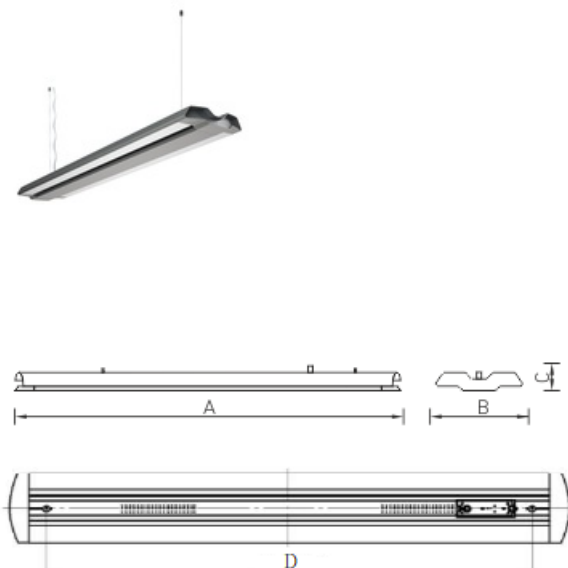

SPACE LED dream 1500 up/down CL 4000K

Светодиодная подвесная модульная система комбинированного света SPACE

Описание

Стильная подвесная модульная система для освещения офисов и рабочих кабинетов руководителей, переговорных, шоу-румов. В светильнике сочетаются дизайнерская внешность и высокая энергоэффективность. Модификации с верхней подсветкой Up/Down создадут окружающий, отраженный от потолка свет. Светильник станет дополнением имиджа кабинета VIP-персоны.

Установка

Светильник подвешивается на поверхность потолка на тросовых подвесах.

Конструкция

Корпус светильника изготовлен из алюминиевого профиля, окрашенного порошковой краской цвета металлик. Торцевые крышки выполнены из алюминия методом литья под давлением. Драйвер расположен внутри корпуса светильника. Модификация Up/Down оснащена дополнительным световым модулем отраженного света.

Оптическая часть

Светодиодный модуль установлен на алюминиевом профиле, являющимся радиатором и закрыт опаловым рассеивателем из ПММА. Модификация с верхней подсветкой Up создает окружающий, отраженный от потолка свет. Тип светодиодов: SMD.

Package

Система подвесов входит в комплект светильника. При установке в линию необходимо использовать модули: CS – начальный элемент модульной системы, светильник с одной торцевой крышкой, комплектом соединительных элементов и вводом питания; CF – конечный элемент модульной системы, светильник с одной торцевой крышкой и комплектом соединительных элементов; CE – основной элемент модульной системы, светильник без торцевых крышек, с комплектом соединительных элементов. Максимальное количество светильников, объединяющихся в одну световую линию со сквозной проводкой – 30 шт. для версии с Up/Down подсветкой и 60 шт. для версии без верхней подсветки.