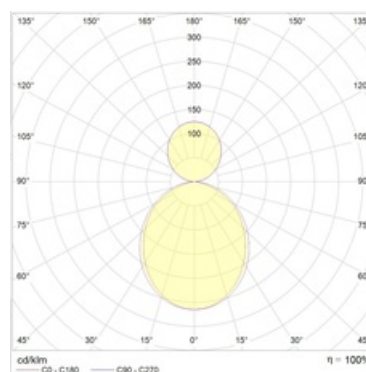

#### Кривая силы света:

#### Габаритные характеристики:

<b>A</b>	<b>Длина</b>	<b>1404 мм</b>
<b>B</b>	<b>Ширина</b>	<b>246 мм</b>
<b>C</b>	<b>Высота</b>	<b>53 мм</b>
<b>D</b>	<b>Длина (установочная)</b>	<b>1404 мм</b>
<b>Вес</b>		<b>6,4 кг</b>