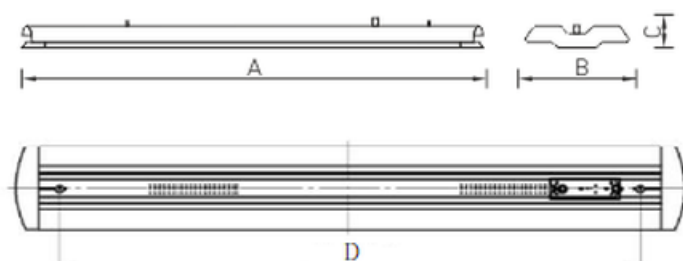

#### Package

Система подвесов входит в комплект светильника. При установке в линию необходимо использовать модули: CS – начальный элемент модульной системы, светильник с одной торцевой крышкой, комплектом соединительных элементов и вводом питания; CL – конечный элемент модульной системы, светильник с одной торцевой крышкой и комплектом соединительных элементов; SE – основной элемент модульной системы, светильник без торцевых крышек, с комплектом соединительных элементов. Максимальное количество светильников, объединяющихся в одну световую линию со сквозной проводкой – 30 шт. для версии с Up/Down подсветкой и 60 шт. для версии без верхней подсветки.

#### Габаритные характеристики:

<b>A</b>	<b>Длина</b>	<b>1404 мм</b>
<b>B</b>	<b>Ширина</b>	<b>246 мм</b>
<b>C</b>	<b>Высота</b>	<b>53 мм</b>
<b>D</b>	<b>Длина (установочная)</b>	<b>1404 мм</b>
<b>Вес</b>		<b>6,4 кг</b>