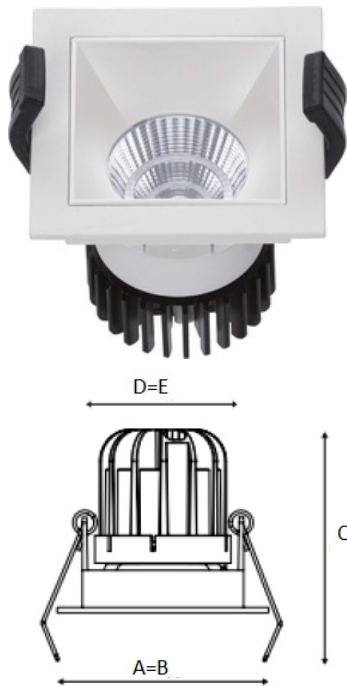

### Описание

Встраиваемый светодиодный светильник направленного света изготовлен из алюминия, окрашенного матовой краской. Вставная декоративная рамка выполнена из цветного пластика. Оптическая часть закрыта защитным стеклом. Стандартный цвет светильника: WH – белый. Декоративной рамки: BL – черный. Стандартный отражатель – 45 град.

### Конструкция

Корпус светильника изготовлен из алюминия, декоративная рамка – из окрашенного белой матовой краской алюминия. Оптическая часть закрыта защитным стеклом. Возможны варианты исполнения с линзой/рефлектором, решеткой, матовым рассеивателем, призмами и т.д.

### Оптическая часть

Линза/Отражатель из полимерного материала

#### Габаритные характеристики

A	Длина	80 мм
B	Ширина	80 мм
C	Высота	96 мм
D	Длина (установочная)	68 мм
E	Ширина (установочная)	68 мм
	Вес	0,4 кг