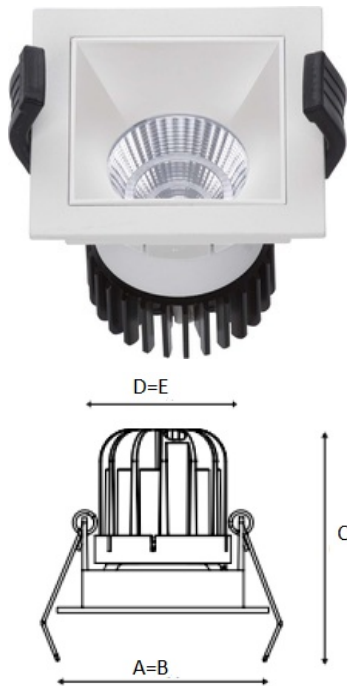

SOON 13 WH/WH D45 3000K (with driver)

Встраиваемый светодиодный светильник

Описание

Встраиваемый светодиодный светильник направленного света изготовлен из алюминия, окрашенного матовой краской. Вставная декоративная рамка выполнена из цветного пластика. Оптическая часть закрыта защитным стеклом. Стандартный цвет светильника: WH – белый. Декоративной рамки: BL – черный. Стандартный отражатель – 45 град.

Установка

Установка в потолок

Конструкция

Корпус светильника изготовлен из алюминия, декоративная рамка – из окрашенного белой матовой краской алюминия. Оптическая часть закрыта защитным стеклом. Возможны варианты исполнения с линзой/рефлектором, решеткой, матовым рассеивателем, призмами и т.д.

Оптическая часть

Линза/Отражатель из полимерного материала

Package

Светильник в сборе. Может поставляться без драйвера

Габаритные характеристики

A	Длина	80 мм
B	Ширина	80 мм
C	Высота	96 мм
D	Длина (установочная)	68 мм
E	Ширина (установочная)	68 мм
	Вес	0,4 кг