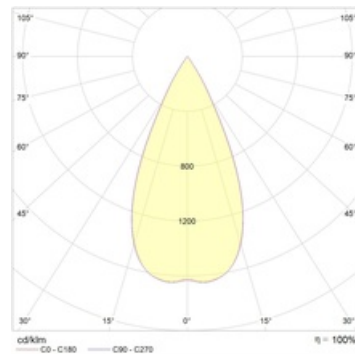

SOON 13 WH/WH D45 3000K (with driver)

Встраиваемый светодиодный светильник

Описание

Встраиваемый светодиодный светильник направленного света изготовлен из алюминия, окрашенного матовой краской. Вставная декоративная рамка выполнена из цветного пластика. Оптическая часть закрыта защитным стеклом. Стандартный цвет светильника: WH – белый. Декоративной рамки: BL – черный. Стандартный отражатель – 45 град.

Установка

Установка в потолок

Конструкция

Корпус светильника изготовлен из алюминия, декоративная рамка – из окрашенного белой матовой краской алюминия. Оптическая часть закрыта защитным стеклом. Возможны варианты исполнения с линзой/рефлектором, решеткой, матовым рассеивателем, призмами и т.д.

Оптическая часть

Линза/Отражатель из полимерного материала

Package

Светильник в сборе. Может поставляться без драйвера

Габаритные характеристики

A	Длина	80 мм
B	Ширина	80 мм
C	Высота	96 мм
D	Длина (установочная)	68 мм
E	Ширина (установочная)	68 мм
	Вес	0,4 кг