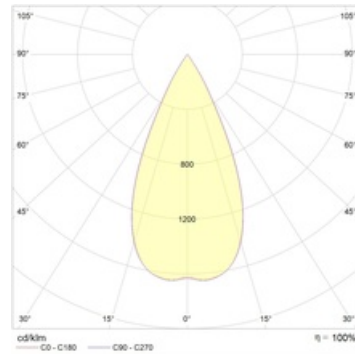

SOON 13 WH/GL D45 4000K (with driver)

Встраиваемый светодиодный светильник

Описание

Встраиваемый светодиодный светильник направленного света изготовлен из алюминия, окрашенного матовой краской. Вставная декоративная рамка выполнена из цветного пластика. Оптическая часть закрыта защитным стеклом. Стандартный цвет светильника: WH – белый. Декоративной рамки: BL – черный. Стандартный отражатель – 45 град.

Установка

Установка в потолок

Конструкция

Корпус светильника изготовлен из алюминия, декоративная рамка – из окрашенного белой матовой краской алюминия. Оптическая часть закрыта защитным стеклом. Возможны варианты исполнения с линзой/рефлектором, решеткой, матовым рассеивателем, призмами и т.д.

Оптическая часть

Линза/Отражатель из полимерного материала

Package

Светильник в сборе. Может поставляться без драйвера

Габаритные характеристики

A	Длина	80 мм
B	Ширина	80 мм
C	Высота	96 мм
D	Длина (установочная)	68 мм
E	Ширина (установочная)	68 мм
	Вес	0,4 кг