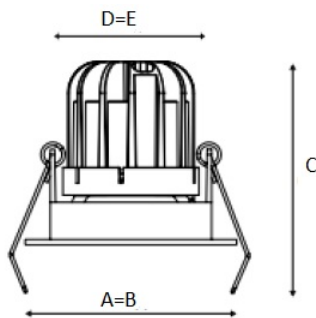

SOON 13 WH/GL D45 4000K (with driver)

Встраиваемый светодиодный светильник

Описание

Встраиваемый светодиодный светильник направленного света изготовлен из алюминия, окрашенного матовой краской. Вставная декоративная рамка выполнена из цветного пластика. Оптическая часть закрыта защитным стеклом. Стандартный цвет светильника: WH – белый. Декоративной рамки: BL – черный. Стандартный отражатель – 45 град.

Установка

Установка в потолок

Конструкция

Корпус светильника изготовлен из алюминия, декоративная рамка – из окрашенного белой матовой краской алюминия. Оптическая часть закрыта защитным стеклом. Возможны варианты исполнения с линзой/рефлектором, решеткой, матовым рассеивателем, призмами и т.д.

Оптическая часть

Линза/Отражатель из полимерного материала

Package

Светильник в сборе. Может поставляться без драйвера

Габаритные характеристики

A	Длина	80 мм
B	Ширина	80 мм
C	Высота	96 мм
D	Длина (установочная)	68 мм
E	Ширина (установочная)	68 мм
	Вес	0,4 кг