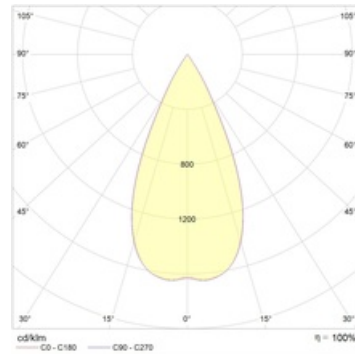

### Оптическая часть

Линза/Отражатель из полимерного материала

## Габаритные характеристики

A	Длина	80 мм
B	Ширина	80 мм
C	Высота	96 мм
D	Длина (установочная)	68 мм
E	Ширина (установочная)	68 мм
	Вес	0,4 кг