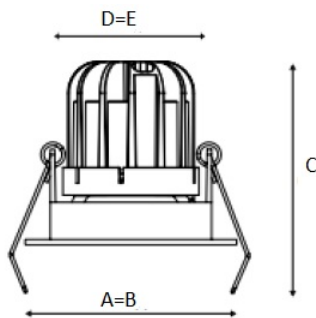

### Установка

Установка в потолок

### Конструкция

Корпус светильника изготовлен из алюминия, декоративная рамка – из окрашенного белой матовой краской алюминия. Оптическая часть закрыта защитным стеклом. Возможны варианты исполнения с линзой/рефлектором, решеткой, матовым рассеивателем, призмами и т.д.

### Оптическая часть

Линза/Отражатель из полимерного материала

## Габаритные характеристики

A	Длина	80 мм
B	Ширина	80 мм
C	Высота	96 мм
D	Длина (установочная)	68 мм
E	Ширина (установочная)	68 мм
	Вес	0,4 кг