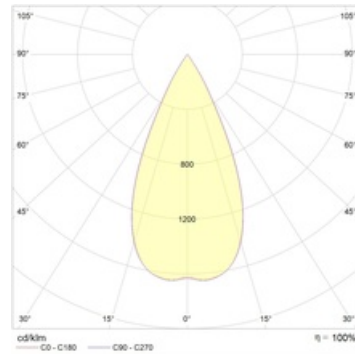

SOON 13 WH/BL D45 4000K (with driver)

Встраиваемый светодиодный светильник

Описание

Встраиваемый светодиодный светильник направленного света изготовлен из алюминия, окрашенного матовой краской. Вставная декоративная рамка выполнена из цветного пластика. Оптическая часть закрыта защитным стеклом. Стандартный цвет светильника: WH – белый. Декоративной рамки: BL – черный. Стандартный отражатель – 45 град.

Установка

Установка в потолок

Конструкция

Корпус светильника изготовлен из алюминия, декоративная рамка – из окрашенного белой матовой краской алюминия. Оптическая часть закрыта защитным стеклом. Возможны варианты исполнения с линзой/рефлектором, решеткой, матовым рассеивателем, призмами и т.д.

Оптическая часть

Линза/Отражатель из полимерного материала

Package

Светильник в сборе. Может поставляться без драйвера

Габаритные характеристики

A	Длина	80 мм
B	Ширина	80 мм
C	Высота	96 мм
D	Длина (установочная)	68 мм
E	Ширина (установочная)	68 мм
	Вес	0,4 кг