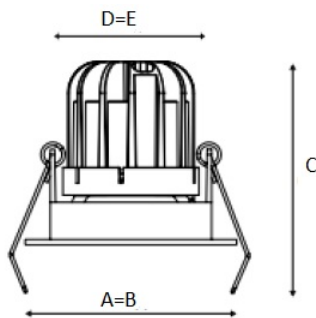

SOON 13 WH/BL D45 4000K (with driver)

Встраиваемый светодиодный светильник

Описание

Встраиваемый светодиодный светильник направленного света изготовлен из алюминия, окрашенного матовой краской. Вставная декоративная рамка выполнена из цветного пластика. Оптическая часть закрыта защитным стеклом. Стандартный цвет светильника: WH – белый. Декоративной рамки: BL – черный. Стандартный отражатель – 45 град.

Установка

Установка в потолок

Конструкция

Корпус светильника изготовлен из алюминия, декоративная рамка – из окрашенного белой матовой краской алюминия. Оптическая часть закрыта защитным стеклом. Возможны варианты исполнения с линзой/рефлектором, решеткой, матовым рассеивателем, призмами и т.д.

Оптическая часть

Линза/Отражатель из полимерного материала

Package

Светильник в сборе. Может поставляться без драйвера

Габаритные характеристики

A	Длина	80 мм
B	Ширина	80 мм
C	Высота	96 мм
D	Длина (установочная)	68 мм
E	Ширина (установочная)	68 мм
	Вес	0,4 кг