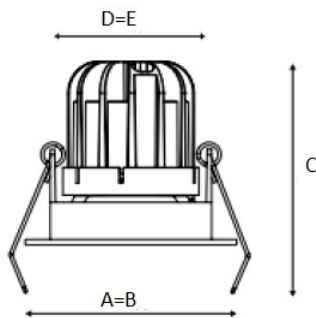

### Установка

Установка в потолок

### Конструкция

Корпус светильника изготовлен из алюминия, декоративная рамка – из окрашенного белой матовой краской алюминия. Оптическая часть закрыта защитным стеклом. Возможны варианты исполнения с линзой/рефлектором, решеткой, матовым рассеивателем, призмами и т.д.

### Оптическая часть

Линза/Отражатель из полимерного материала

#### Габаритные характеристики

A	Длина	80 мм
B	Ширина	80 мм
C	Высота	96 мм
D	Длина (установочная)	68 мм
E	Ширина (установочная)	68 мм
	Вес	0,4 кг