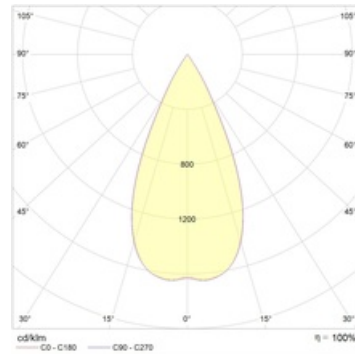

### Оптическая часть

Линза/Отражатель из полимерного материала

#### Габаритные характеристики

A	Длина	80 мм
B	Ширина	80 мм
C	Высота	96 мм
D	Длина (установочная)	68 мм
E	Ширина (установочная)	68 мм
	Вес	0,4 кг