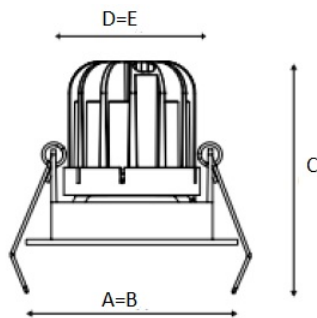

SOON 13 BL/WH D45 4000K (with driver)

Встраиваемый светодиодный светильник

Описание

Встраиваемый светодиодный светильник направленного света изготовлен из алюминия, окрашенного матовой краской. Вставная декоративная рамка выполнена из цветного пластика. Оптическая часть закрыта защитным стеклом. Стандартный цвет светильника: WH – белый. Декоративной рамки: BL – черный. Стандартный отражатель – 45 град.

Установка

Установка в потолок

Конструкция

Корпус светильника изготовлен из алюминия, декоративная рамка – из окрашенного белой матовой краской алюминия. Оптическая часть закрыта защитным стеклом. Возможны варианты исполнения с линзой/рефлектором, решеткой, матовым рассеивателем, призмами и т.д.

Оптическая часть

Линза/Отражатель из полимерного материала

Package

Светильник в сборе. Может поставляться без драйвера

Габаритные характеристики

A	Длина	80 мм
B	Ширина	80 мм
C	Высота	96 мм
D	Длина (установочная)	68 мм
E	Ширина (установочная)	68 мм
	Вес	0,4 кг