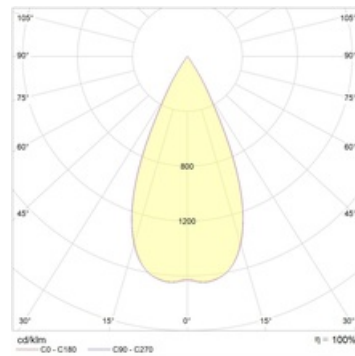

SOON 13 BL/WH D45 4000K (with driver)

Встраиваемый светодиодный светильник

Описание

Встраиваемый светодиодный светильник направленного света изготовлен из алюминия, окрашенного матовой краской. Вставная декоративная рамка выполнена из цветного пластика. Оптическая часть закрыта защитным стеклом. Стандартный цвет светильника: WH – белый. Декоративной рамки: BL – черный. Стандартный отражатель – 45 град.

Установка

Установка в потолок

Конструкция

Корпус светильника изготовлен из алюминия, декоративная рамка – из окрашенного белой матовой краской алюминия. Оптическая часть закрыта защитным стеклом. Возможны варианты исполнения с линзой/рефлектором, решеткой, матовым рассеивателем, призмами и т.д.

Оптическая часть

Линза/Отражатель из полимерного материала

Package

Светильник в сборе. Может поставляться без драйвера

Габаритные характеристики

A	Длина	80 мм
B	Ширина	80 мм
C	Высота	96 мм
D	Длина (установочная)	68 мм
E	Ширина (установочная)	68 мм
	Вес	0,4 кг