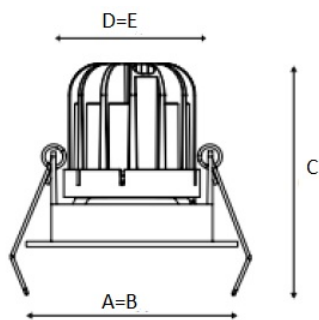

SOON 13 BL/WH D45 3000K (with driver)

Встраиваемый светодиодный светильник

Описание

Встраиваемый светодиодный светильник направленного света изготовлен из алюминия, окрашенного матовой краской. Вставная декоративная рамка выполнена из цветного пластика. Оптическая часть закрыта защитным стеклом. Стандартный цвет светильника: WH – белый. Декоративной рамки: BL – черный. Стандартный отражатель – 45 град.

Установка

Установка в потолок

Конструкция

Корпус светильника изготовлен из алюминия, декоративная рамка – из окрашенного белой матовой краской алюминия. Оптическая часть закрыта защитным стеклом. Возможны варианты исполнения с линзой/рефлектором, решеткой, матовым рассеивателем, призмами и т.д.

Оптическая часть

Линза/Отражатель из полимерного материала

Package

Светильник в сборе. Может поставляться без драйвера

Габаритные характеристики

A	Длина	80 мм
B	Ширина	80 мм
C	Высота	96 мм
D	Длина (установочная)	68 мм
E	Ширина (установочная)	68 мм
	Вес	0,4 кг