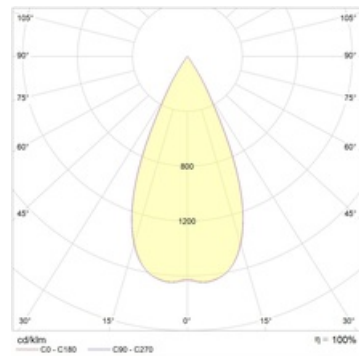

SOON 13 BL/WH D45 3000K (with driver)

Встраиваемый светодиодный светильник

Описание

Встраиваемый светодиодный светильник направленного света изготовлен из алюминия, окрашенного матовой краской. Вставная декоративная рамка выполнена из цветного пластика. Оптическая часть закрыта защитным стеклом. Стандартный цвет светильника: WH – белый. Декоративной рамки: BL – черный. Стандартный отражатель – 45 град.

Установка

Установка в потолок

Конструкция

Корпус светильника изготовлен из алюминия, декоративная рамка – из окрашенного белой матовой краской алюминия. Оптическая часть закрыта защитным стеклом. Возможны варианты исполнения с линзой/рефлектором, решеткой, матовым рассеивателем, призмами и т.д.

Оптическая часть

Линза/Отражатель из полимерного материала

Package

Светильник в сборе. Может поставляться без драйвера

Габаритные характеристики

A	Длина	80 мм
B	Ширина	80 мм
C	Высота	96 мм
D	Длина (установочная)	68 мм
E	Ширина (установочная)	68 мм
	Вес	0,4 кг