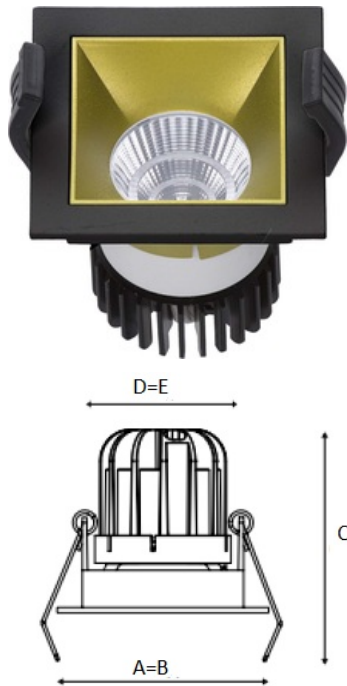

SOON 13 BL/GL D45 4000K (with driver)

Встраиваемый светодиодный светильник

Описание

Встраиваемый светодиодный светильник направленного света изготовлен из алюминия, окрашенного матовой краской. Вставная декоративная рамка выполнена из цветного пластика. Оптическая часть закрыта защитным стеклом. Стандартный цвет светильника: WH – белый. Декоративной рамки: BL – черный. Стандартный отражатель – 45 град.

Установка

Установка в потолок

Конструкция

Корпус светильника изготовлен из алюминия, декоративная рамка – из окрашенного белой матовой краской алюминия. Оптическая часть закрыта защитным стеклом. Возможны варианты исполнения с линзой/рефлектором, решеткой, матовым рассеивателем, призмами и т.д.

Оптическая часть

Линза/Отражатель из полимерного материала

Package

Светильник в сборе. Может поставляться без драйвера

Габаритные характеристики

A	Длина	80 мм
B	Ширина	80 мм
C	Высота	96 мм
D	Длина (установочная)	68 мм
E	Ширина (установочная)	68 мм
	Вес	0,4 кг