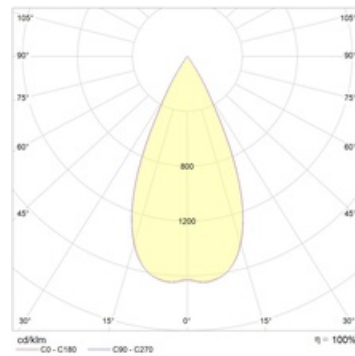

SOON 13 BL/GL D45 4000K (with driver)

Встраиваемый светодиодный светильник

Описание

Встраиваемый светодиодный светильник направленного света изготовлен из алюминия, окрашенного матовой краской. Вставная декоративная рамка выполнена из цветного пластика. Оптическая часть закрыта защитным стеклом. Стандартный цвет светильника: WH – белый. Декоративной рамки: BL – черный. Стандартный отражатель – 45 град.

Установка

Установка в потолок

Конструкция

Корпус светильника изготовлен из алюминия, декоративная рамка – из окрашенного белой матовой краской алюминия. Оптическая часть закрыта защитным стеклом. Возможны варианты исполнения с линзой/рефлектором, решеткой, матовым рассеивателем, призмами и т.д.

Оптическая часть

Линза/Отражатель из полимерного материала

Package

Светильник в сборе. Может поставляться без драйвера

Габаритные характеристики

A	Длина	80 мм
B	Ширина	80 мм
C	Высота	96 мм
D	Длина (установочная)	68 мм
E	Ширина (установочная)	68 мм
	Вес	0,4 кг