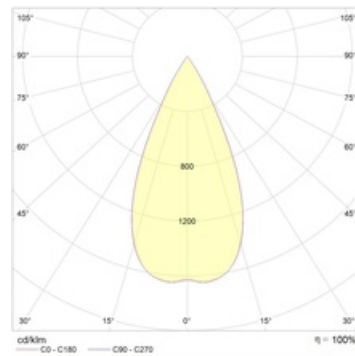

Установка

Установка в потолок

Конструкция

Корпус светильника изготовлен из алюминия, декоративная рамка – из окрашенного белой матовой краской алюминия. Оптическая часть закрыта защитным стеклом. Возможны варианты исполнения с линзой/рефлектором, решеткой, матовым рассеивателем, призмами и т.д.

Оптическая часть

Линза/Отражатель из полимерного материала

Package

Светильник в сборе. Может поставляться без драйвера

Габаритные характеристики

A	Длина	80 мм
B	Ширина	80 мм
C	Высота	96 мм
D	Длина (установочная)	68 мм
E	Ширина (установочная)	68 мм
	Вес	0,4 кг