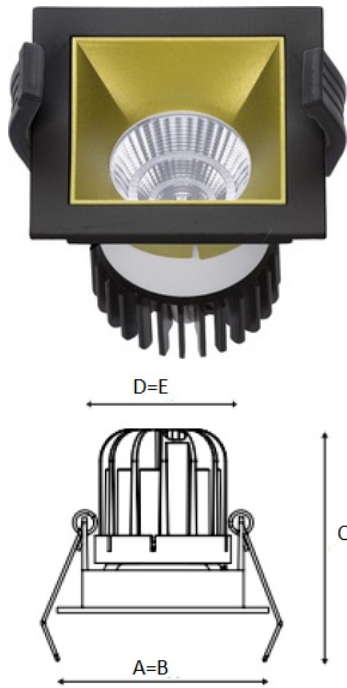

SOON 13 BL/GL D45 3000K (with driver)

Встраиваемый светодиодный светильник

Описание

Встраиваемый светодиодный светильник направленного света изготовлен из алюминия, окрашенного матовой краской. Вставная декоративная рамка выполнена из цветного пластика. Оптическая часть закрыта защитным стеклом. Стандартный цвет светильника: WH – белый. Декоративной рамки: BL – черный. Стандартный отражатель – 45 град.

Установка

Установка в потолок

Конструкция

Корпус светильника изготовлен из алюминия, декоративная рамка – из окрашенного белой матовой краской алюминия. Оптическая часть закрыта защитным стеклом. Возможны варианты исполнения с линзой/рефлектором, решеткой, матовым рассеивателем, призмами и т.д.

Оптическая часть

Линза/Отражатель из полимерного материала

Package

Светильник в сборе. Может поставляться без драйвера

Габаритные характеристики

A	Длина	80 мм
B	Ширина	80 мм
C	Высота	96 мм
D	Длина (установочная)	68 мм
E	Ширина (установочная)	68 мм
	Вес	0,4 кг