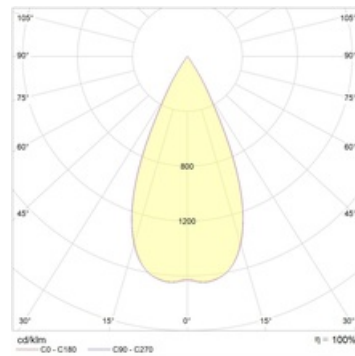

### Оптическая часть

Линза/Отражатель из полимерного материала

#### Габаритные характеристики

A	Длина	80 мм
B	Ширина	80 мм
C	Высота	96 мм
D	Длина (установочная)	68 мм
E	Ширина (установочная)	68 мм
	Вес	0,4 кг