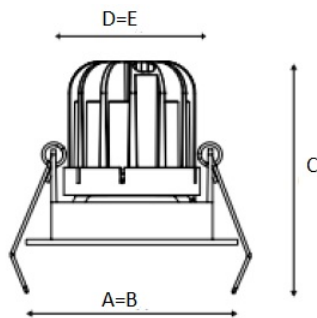

### Установка

Установка в потолок

### Конструкция

Корпус светильника изготовлен из алюминия, декоративная рамка – из окрашенного белой матовой краской алюминия. Оптическая часть закрыта защитным стеклом. Возможны варианты исполнения с линзой/рефлектором, решеткой, матовым рассеивателем, призмами и т.д.

### Оптическая часть

Линза/Отражатель из полимерного материала

#### Габаритные характеристики

A	Длина	80 мм
B	Ширина	80 мм
C	Высота	96 мм
D	Длина (установочная)	68 мм
E	Ширина (установочная)	68 мм
	Вес	0,4 кг