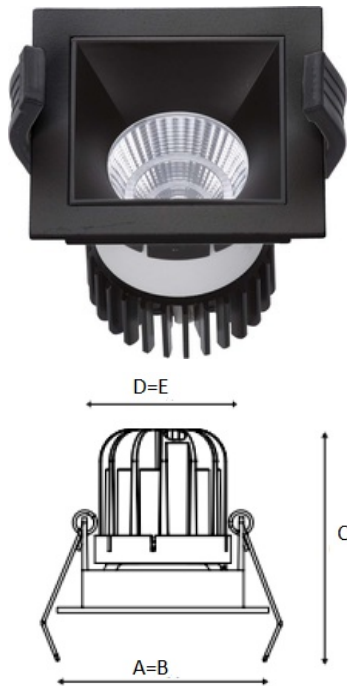

SOON 13 BL/BL D45 3000K (with driver)

Встраиваемый светодиодный светильник

Описание

Встраиваемый светодиодный светильник направленного света изготовлен из алюминия, окрашенного матовой краской. Вставная декоративная рамка выполнена из цветного пластика. Оптическая часть закрыта защитным стеклом. Стандартный цвет светильника: WH – белый. Декоративной рамки: BL – черный. Стандартный отражатель – 45 град.

Установка

Установка в потолок

Конструкция

Корпус светильника изготовлен из алюминия, декоративная рамка – из окрашенного белой матовой краской алюминия. Оптическая часть закрыта защитным стеклом. Возможны варианты исполнения с линзой/рефлектором, решеткой, матовым рассеивателем, призмами и т.д.

Оптическая часть

Линза/Отражатель из полимерного материала

Package

Светильник в сборе. Может поставляться без драйвера

Габаритные характеристики

A	Длина	80 мм
B	Ширина	80 мм
C	Высота	96 мм
D	Длина (установочная)	68 мм
E	Ширина (установочная)	68 мм
	Вес	0,4 кг