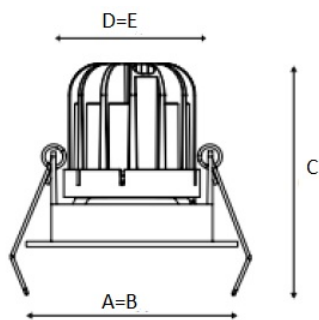

SOON 13 BL/BL D45 2700K DALI

Встраиваемый светодиодный светильник

Описание

Встраиваемый светодиодный светильник направленного света изготовлен из алюминия, окрашенного матовой краской. Вставная декоративная рамка выполнена из цветного пластика. Оптическая часть закрыта защитным стеклом. Стандартный цвет светильника: WH – белый. Декоративной рамки: BL – черный. Стандартный отражатель – 45 град.

Установка

Установка в потолок

Конструкция

Корпус светильника изготовлен из алюминия, декоративная рамка – из окрашенного белой матовой краской алюминия. Оптическая часть закрыта защитным стеклом. Возможны варианты исполнения с линзой/рефлектором, решеткой, матовым рассеивателем, призмами и т.д.

Оптическая часть

Линза/Отражатель из полимерного материала

Package

Светильник в сборе. Может поставляться без драйвера

Габаритные характеристики

A	Длина	80 мм
B	Ширина	80 мм
C	Высота	96 мм
D	Длина (установочная)	68 мм
E	Ширина (установочная)	68 мм
	Вес	0,4 кг