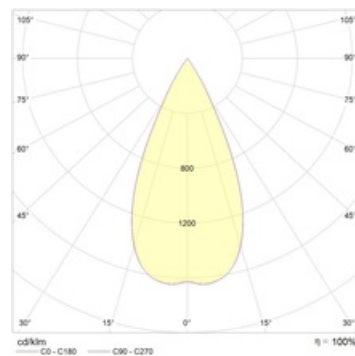

SOON 13 BL/BL D45 2700K DALI

Встраиваемый светодиодный светильник

Описание

Встраиваемый светодиодный светильник направленного света изготовлен из алюминия, окрашенного матовой краской. Вставная декоративная рамка выполнена из цветного пластика. Оптическая часть закрыта защитным стеклом. Стандартный цвет светильника: WH – белый. Декоративной рамки: BL – черный. Стандартный отражатель – 45 град.

Установка

Установка в потолок

Конструкция

Корпус светильника изготовлен из алюминия, декоративная рамка – из окрашенного белой матовой краской алюминия. Оптическая часть закрыта защитным стеклом. Возможны варианты исполнения с линзой/рефлектором, решеткой, матовым рассеивателем, призмами и т.д.

Оптическая часть

Линза/Отражатель из полимерного материала

Package

Светильник в сборе. Может поставляться без драйвера

Габаритные характеристики

A	Длина	80 мм
B	Ширина	80 мм
C	Высота	96 мм
D	Длина (установочная)	68 мм
E	Ширина (установочная)	68 мм
	Вес	0,4 кг