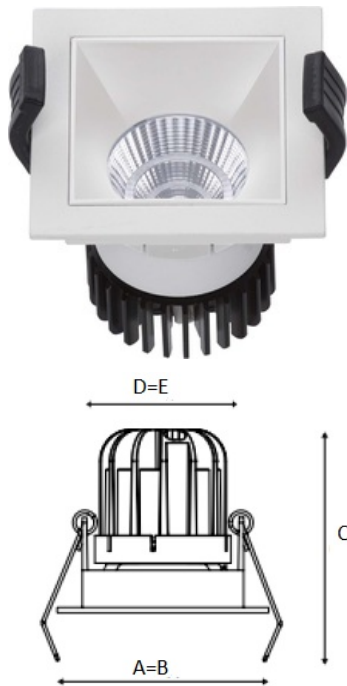

### Описание

Встраиваемый светодиодный светильник направленного света изготовлен из алюминия, окрашенного матовой краской. Вставная декоративная рамка выполнена из цветного пластика. Оптическая часть закрыта защитным стеклом. Стандартный цвет светильника: WH – белый. Декоративной рамки: BL – черный. Стандартный отражатель – 45 град.

### Конструкция

Корпус светильника изготовлен из алюминия, декоративная рамка – из окрашенного белой матовой краской алюминия. Оптическая часть закрыта защитным стеклом. Возможны варианты исполнения с линзой/рефлектором, решеткой, матовым рассеивателем, призмами и т.д.

### Оптическая часть

Линза/Отражатель из полимерного материала

## Габаритные характеристики

A	Длина	80 мм
B	Ширина	80 мм
C	Высота	76 мм
D	Длина (установочная)	68 мм
E	Ширина (установочная)	68 мм
	Вес	0,3 кг