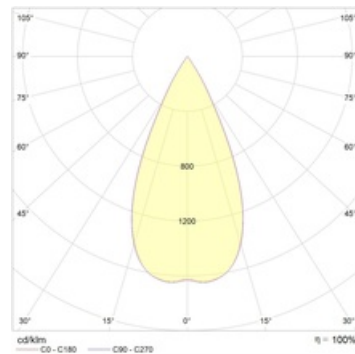

### Оптическая часть

Линза/Отражатель из полимерного материала

## Габаритные характеристики

A	Длина	80 мм
B	Ширина	80 мм
C	Высота	76 мм
D	Длина (установочная)	68 мм
E	Ширина (установочная)	68 мм
	Вес	0,3 кг