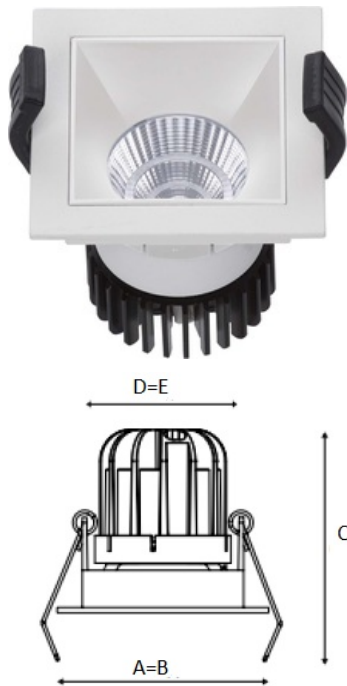

SOON 07 WH/WH D45 3000K (with driver)

Встраиваемый светодиодный светильник

Описание

Встраиваемый светодиодный светильник направленного света изготовлен из алюминия, окрашенного матовой краской. Вставная декоративная рамка выполнена из цветного пластика. Оптическая часть закрыта защитным стеклом. Стандартный цвет светильника: WH – белый. Декоративной рамки: BL – черный. Стандартный отражатель – 45 град.

Установка

Установка в потолок

Конструкция

Корпус светильника изготовлен из алюминия, декоративная рамка – из окрашенного белой матовой краской алюминия. Оптическая часть закрыта защитным стеклом. Возможны варианты исполнения с линзой/рефлектором, решеткой, матовым рассеивателем, призмами и т.д.

Оптическая часть

Линза/Отражатель из полимерного материала

Package

Светильник в сборе. Может поставляться без драйвера

Габаритные характеристики

A	Длина	80 мм
B	Ширина	80 мм
C	Высота	76 мм
D	Длина (установочная)	68 мм
E	Ширина (установочная)	68 мм
	Вес	0,3 кг