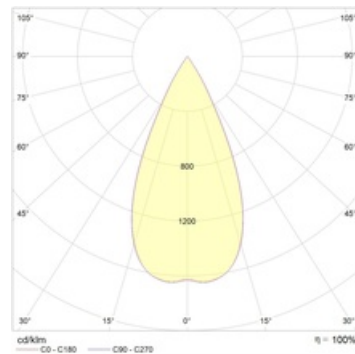

SOON 07 WH/WH D45 3000K (with driver)

Встраиваемый светодиодный светильник

Описание

Встраиваемый светодиодный светильник направленного света изготовлен из алюминия, окрашенного матовой краской. Вставная декоративная рамка выполнена из цветного пластика. Оптическая часть закрыта защитным стеклом. Стандартный цвет светильника: WH – белый. Декоративной рамки: BL – черный. Стандартный отражатель – 45 град.

Установка

Установка в потолок

Конструкция

Корпус светильника изготовлен из алюминия, декоративная рамка – из окрашенного белой матовой краской алюминия. Оптическая часть закрыта защитным стеклом. Возможны варианты исполнения с линзой/рефлектором, решеткой, матовым рассеивателем, призмами и т.д.

Оптическая часть

Линза/Отражатель из полимерного материала

Package

Светильник в сборе. Может поставляться без драйвера

Габаритные характеристики

A	Длина	80 мм
B	Ширина	80 мм
C	Высота	76 мм
D	Длина (установочная)	68 мм
E	Ширина (установочная)	68 мм
	Вес	0,3 кг