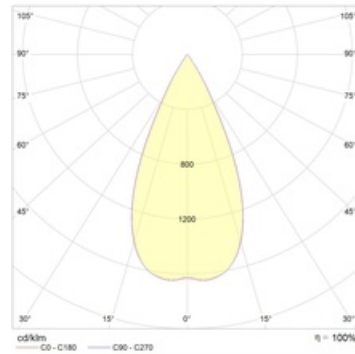

SOON 07 WH/GL D45 4000K (with driver)

Встраиваемый светодиодный светильник

Описание

Встраиваемый светодиодный светильник направленного света изготовлен из алюминия, окрашенного матовой краской. Вставная декоративная рамка выполнена из цветного пластика. Оптическая часть закрыта защитным стеклом. Стандартный цвет светильника: WH – белый. Декоративной рамки: BL – черный. Стандартный отражатель – 45 град.

Установка

Установка в потолок

Конструкция

Корпус светильника изготовлен из алюминия, декоративная рамка – из окрашенного белой матовой краской алюминия. Оптическая часть закрыта защитным стеклом. Возможны варианты исполнения с линзой/рефлектором, решеткой, матовым рассеивателем, призмами и т.д.

Оптическая часть

Линза/Отражатель из полимерного материала

Package

Светильник в сборе. Может поставляться без драйвера

Габаритные характеристики

A	Длина	80 мм
B	Ширина	80 мм
C	Высота	76 мм
D	Длина (установочная)	68 мм
E	Ширина (установочная)	68 мм
	Вес	0,3 кг