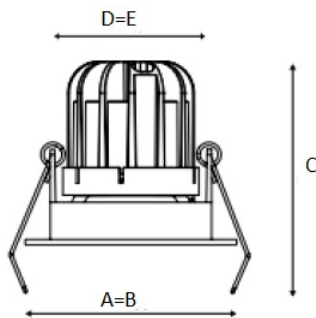

SOON 07 WH/GL D45 4000K (with driver)

Встраиваемый светодиодный светильник

Описание

Встраиваемый светодиодный светильник направленного света изготовлен из алюминия, окрашенного матовой краской. Вставная декоративная рамка выполнена из цветного пластика. Оптическая часть закрыта защитным стеклом. Стандартный цвет светильника: WH – белый. Декоративной рамки: BL – черный. Стандартный отражатель – 45 град.

Установка

Установка в потолок

Конструкция

Корпус светильника изготовлен из алюминия, декоративная рамка – из окрашенного белой матовой краской алюминия. Оптическая часть закрыта защитным стеклом. Возможны варианты исполнения с линзой/рефлектором, решеткой, матовым рассеивателем, призмами и т.д.

Оптическая часть

Линза/Отражатель из полимерного материала

Package

Светильник в сборе. Может поставляться без драйвера

Габаритные характеристики

A	Длина	80 мм
B	Ширина	80 мм
C	Высота	76 мм
D	Длина (установочная)	68 мм
E	Ширина (установочная)	68 мм
	Вес	0,3 кг