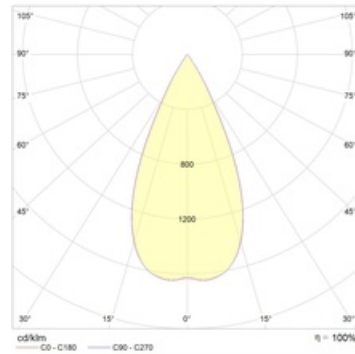

SOON 07 WH/GL D45 3000K (with driver)

Встраиваемый светодиодный светильник

Описание

Встраиваемый светодиодный светильник направленного света изготовлен из алюминия, окрашенного матовой краской. Вставная декоративная рамка выполнена из цветного пластика. Оптическая часть закрыта защитным стеклом. Стандартный цвет светильника: WH – белый. Декоративной рамки: BL – черный. Стандартный отражатель – 45 град.

Установка

Установка в потолок

Конструкция

Корпус светильника изготовлен из алюминия, декоративная рамка – из окрашенного белой матовой краской алюминия. Оптическая часть закрыта защитным стеклом. Возможны варианты исполнения с линзой/рефлектором, решеткой, матовым рассеивателем, призмами и т.д.

Оптическая часть

Линза/Отражатель из полимерного материала

Package

Светильник в сборе. Может поставляться без драйвера

Габаритные характеристики

A	Длина	80 мм
B	Ширина	80 мм
C	Высота	76 мм
D	Длина (установочная)	68 мм
E	Ширина (установочная)	68 мм
	Вес	0,3 кг