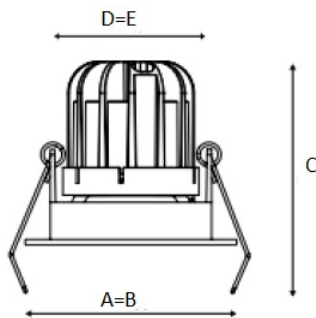

SOON 07 WH/GL D45 3000K (with driver)

Встраиваемый светодиодный светильник

Описание

Встраиваемый светодиодный светильник направленного света изготовлен из алюминия, окрашенного матовой краской. Вставная декоративная рамка выполнена из цветного пластика. Оптическая часть закрыта защитным стеклом. Стандартный цвет светильника: WH – белый. Декоративной рамки: BL – черный. Стандартный отражатель – 45 град.

Установка

Установка в потолок

Конструкция

Корпус светильника изготовлен из алюминия, декоративная рамка – из окрашенного белой матовой краской алюминия. Оптическая часть закрыта защитным стеклом. Возможны варианты исполнения с линзой/рефлектором, решеткой, матовым рассеивателем, призмами и т.д.

Оптическая часть

Линза/Отражатель из полимерного материала

Package

Светильник в сборе. Может поставляться без драйвера

Габаритные характеристики

A	Длина	80 мм
B	Ширина	80 мм
C	Высота	76 мм
D	Длина (установочная)	68 мм
E	Ширина (установочная)	68 мм
	Вес	0,3 кг