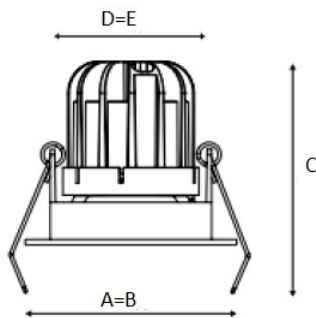

### Установка

Установка в потолок

### Конструкция

Корпус светильника изготовлен из алюминия, декоративная рамка – из окрашенного белой матовой краской алюминия. Оптическая часть закрыта защитным стеклом. Возможны варианты исполнения с линзой/рефлектором, решеткой, матовым рассеивателем, призмами и т.д.

### Оптическая часть

Линза/Отражатель из полимерного материала

## Габаритные характеристики

A	Длина	80 мм
B	Ширина	80 мм
C	Высота	76 мм
D	Длина (установочная)	68 мм
E	Ширина (установочная)	68 мм
	Вес	0,3 кг