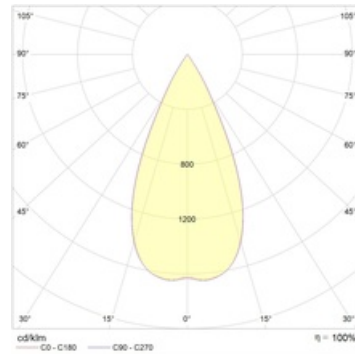

### Оптическая часть

Линза/Отражатель из полимерного материала

## Габаритные характеристики

A	Длина	80 мм
B	Ширина	80 мм
C	Высота	76 мм
D	Длина (установочная)	68 мм
E	Ширина (установочная)	68 мм
	Вес	0,3 кг