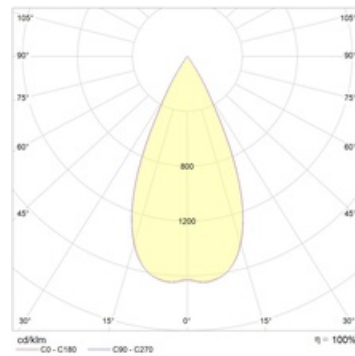

SOON 07 WH/BL D45 3000K (with driver)

Встраиваемый светодиодный светильник

Описание

Встраиваемый светодиодный светильник направленного света изготовлен из алюминия, окрашенного матовой краской. Вставная декоративная рамка выполнена из цветного пластика. Оптическая часть закрыта защитным стеклом. Стандартный цвет светильника: WH – белый. Декоративной рамки: BL – черный. Стандартный отражатель – 45 град.

Установка

Установка в потолок

Конструкция

Корпус светильника изготовлен из алюминия, декоративная рамка – из окрашенного белой матовой краской алюминия. Оптическая часть закрыта защитным стеклом. Возможны варианты исполнения с линзой/рефлектором, решеткой, матовым рассеивателем, призмами и т.д.

Оптическая часть

Линза/Отражатель из полимерного материала

Package

Светильник в сборе. Может поставляться без драйвера

Габаритные характеристики

A	Длина	80 мм
B	Ширина	80 мм
C	Высота	76 мм
D	Длина (установочная)	68 мм
E	Ширина (установочная)	68 мм
	Вес	0,3 кг