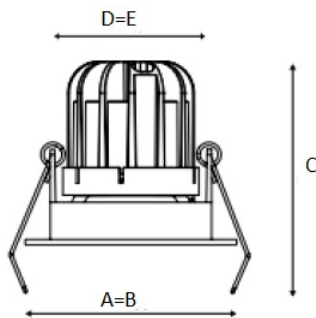

SOON 07 WH/BL D45 3000K (with driver)

Встраиваемый светодиодный светильник

Описание

Встраиваемый светодиодный светильник направленного света изготовлен из алюминия, окрашенного матовой краской. Вставная декоративная рамка выполнена из цветного пластика. Оптическая часть закрыта защитным стеклом. Стандартный цвет светильника: WH – белый. Декоративной рамки: BL – черный. Стандартный отражатель – 45 град.

Установка

Установка в потолок

Конструкция

Корпус светильника изготовлен из алюминия, декоративная рамка – из окрашенного белой матовой краской алюминия. Оптическая часть закрыта защитным стеклом. Возможны варианты исполнения с линзой/рефлектором, решеткой, матовым рассеивателем, призмами и т.д.

Оптическая часть

Линза/Отражатель из полимерного материала

Package

Светильник в сборе. Может поставляться без драйвера

Габаритные характеристики

A	Длина	80 мм
B	Ширина	80 мм
C	Высота	76 мм
D	Длина (установочная)	68 мм
E	Ширина (установочная)	68 мм
	Вес	0,3 кг