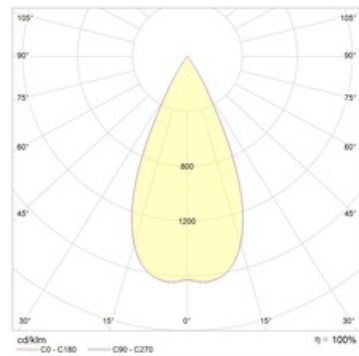

### Оптическая часть

Линза/Отражатель из полимерного материала

## Габаритные характеристики

A	Длина	80 мм
B	Ширина	80 мм
C	Высота	76 мм
D	Длина (установочная)	68 мм
E	Ширина (установочная)	68 мм
	Вес	0,3 кг