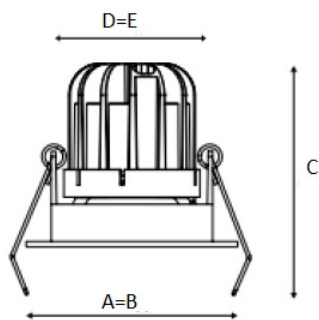

### Описание

Встраиваемый светодиодный светильник направленного света изготовлен из алюминия, окрашенного матовой краской. Вставная декоративная рамка выполнена из цветного пластика. Оптическая часть закрыта защитным стеклом. Стандартный цвет светильника: WH – белый. Декоративной рамки: BL – черный. Стандартный отражатель – 45 град.

### Конструкция

Корпус светильника изготовлен из алюминия, декоративная рамка – из окрашенного белой матовой краской алюминия. Оптическая часть закрыта защитным стеклом. Возможны варианты исполнения с линзой/рефлектором, решеткой, матовым рассеивателем, призмами и т.д.

### Оптическая часть

Линза/Отражатель из полимерного материала

## Габаритные характеристики

A	Длина	80 мм
B	Ширина	80 мм
C	Высота	76 мм
D	Длина (установочная)	68 мм
E	Ширина (установочная)	68 мм
	Вес	0,3 кг