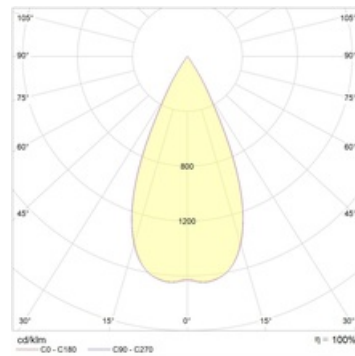

SOON 07 BL/GL D45 4000K (with driver)

Встраиваемый светодиодный светильник

Описание

Встраиваемый светодиодный светильник направленного света изготовлен из алюминия, окрашенного матовой краской. Вставная декоративная рамка выполнена из цветного пластика. Оптическая часть закрыта защитным стеклом. Стандартный цвет светильника: WH – белый. Декоративной рамки: BL – черный. Стандартный отражатель – 45 град.

Установка

Установка в потолок

Конструкция

Корпус светильника изготовлен из алюминия, декоративная рамка – из окрашенного белой матовой краской алюминия. Оптическая часть закрыта защитным стеклом. Возможны варианты исполнения с линзой/рефлектором, решеткой, матовым рассеивателем, призмами и т.д.

Оптическая часть

Линза/Отражатель из полимерного материала

Package

Светильник в сборе. Может поставляться без драйвера

Габаритные характеристики

A	Длина	80 мм
B	Ширина	80 мм
C	Высота	76 мм
D	Длина (установочная)	68 мм
E	Ширина (установочная)	68 мм
	Вес	0,3 кг