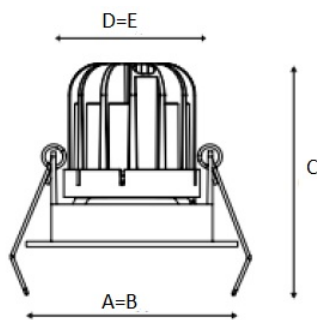

SOON 07 BL/GL D45 4000K (with driver)

Встраиваемый светодиодный светильник

Описание

Встраиваемый светодиодный светильник направленного света изготовлен из алюминия, окрашенного матовой краской. Вставная декоративная рамка выполнена из цветного пластика. Оптическая часть закрыта защитным стеклом. Стандартный цвет светильника: WH – белый. Декоративной рамки: BL – черный. Стандартный отражатель – 45 град.

Установка

Установка в потолок

Конструкция

Корпус светильника изготовлен из алюминия, декоративная рамка – из окрашенного белой матовой краской алюминия. Оптическая часть закрыта защитным стеклом. Возможны варианты исполнения с линзой/рефлектором, решеткой, матовым рассеивателем, призмами и т.д.

Оптическая часть

Линза/Отражатель из полимерного материала

Package

Светильник в сборе. Может поставляться без драйвера

Габаритные характеристики

A	Длина	80 мм
B	Ширина	80 мм
C	Высота	76 мм
D	Длина (установочная)	68 мм
E	Ширина (установочная)	68 мм
	Вес	0,3 кг