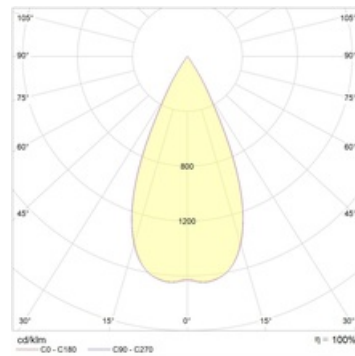

SOON 07 BL/GL D45 3000K (with driver)

Встраиваемый светодиодный светильник

Описание

Встраиваемый светодиодный светильник направленного света изготовлен из алюминия, окрашенного матовой краской. Вставная декоративная рамка выполнена из цветного пластика. Оптическая часть закрыта защитным стеклом. Стандартный цвет светильника: WH – белый. Декоративной рамки: BL – черный. Стандартный отражатель – 45 град.

Установка

Установка в потолок

Конструкция

Корпус светильника изготовлен из алюминия, декоративная рамка – из окрашенного белой матовой краской алюминия. Оптическая часть закрыта защитным стеклом. Возможны варианты исполнения с линзой/рефлектором, решеткой, матовым рассеивателем, призмами и т.д.

Оптическая часть

Линза/Отражатель из полимерного материала

Package

Светильник в сборе. Может поставляться без драйвера

Габаритные характеристики

A	Длина	80 мм
B	Ширина	80 мм
C	Высота	76 мм
D	Длина (установочная)	68 мм
E	Ширина (установочная)	68 мм
	Вес	0,3 кг