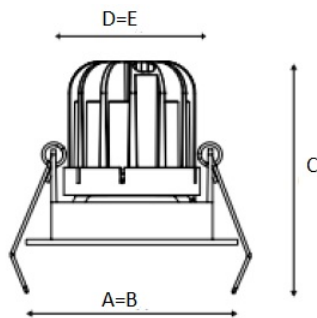

SOON 07 BL/GL D45 3000K (with driver)

Встраиваемый светодиодный светильник

Описание

Встраиваемый светодиодный светильник направленного света изготовлен из алюминия, окрашенного матовой краской. Вставная декоративная рамка выполнена из цветного пластика. Оптическая часть закрыта защитным стеклом. Стандартный цвет светильника: WH – белый. Декоративной рамки: BL – черный. Стандартный отражатель – 45 град.

Установка

Установка в потолок

Конструкция

Корпус светильника изготовлен из алюминия, декоративная рамка – из окрашенного белой матовой краской алюминия. Оптическая часть закрыта защитным стеклом. Возможны варианты исполнения с линзой/рефлектором, решеткой, матовым рассеивателем, призмами и т.д.

Оптическая часть

Линза/Отражатель из полимерного материала

Package

Светильник в сборе. Может поставляться без драйвера

Габаритные характеристики

A	Длина	80 мм
B	Ширина	80 мм
C	Высота	76 мм
D	Длина (установочная)	68 мм
E	Ширина (установочная)	68 мм
	Вес	0,3 кг