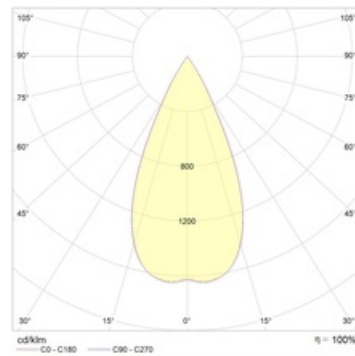

SOON 07 BL/BL D45 4000K (with driver)

Встраиваемый светодиодный светильник

Описание

Встраиваемый светодиодный светильник направленного света изготовлен из алюминия, окрашенного матовой краской. Вставная декоративная рамка выполнена из цветного пластика. Оптическая часть закрыта защитным стеклом. Стандартный цвет светильника: WH – белый. Декоративной рамки: BL – черный. Стандартный отражатель – 45 град.

Установка

Установка в потолок

Конструкция

Корпус светильника изготовлен из алюминия, декоративная рамка – из окрашенного белой матовой краской алюминия. Оптическая часть закрыта защитным стеклом. Возможны варианты исполнения с линзой/рефлектором, решеткой, матовым рассеивателем, призмами и т.д.

Оптическая часть

Линза/Отражатель из полимерного материала

Package

Светильник в сборе. Может поставляться без драйвера

Габаритные характеристики

A	Длина	80 мм
B	Ширина	80 мм
C	Высота	76 мм
D	Длина (установочная)	68 мм
E	Ширина (установочная)	68 мм
	Вес	0,3 кг