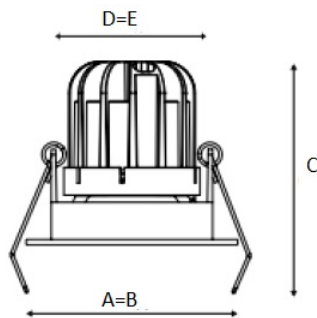

SOON 07 BL/BL D45 4000K (with driver)

Встраиваемый светодиодный светильник

Описание

Встраиваемый светодиодный светильник направленного света изготовлен из алюминия, окрашенного матовой краской. Вставная декоративная рамка выполнена из цветного пластика. Оптическая часть закрыта защитным стеклом. Стандартный цвет светильника: WH – белый. Декоративной рамки: BL – черный. Стандартный отражатель – 45 град.

Установка

Установка в потолок

Конструкция

Корпус светильника изготовлен из алюминия, декоративная рамка – из окрашенного белой матовой краской алюминия. Оптическая часть закрыта защитным стеклом. Возможны варианты исполнения с линзой/рефлектором, решеткой, матовым рассеивателем, призмами и т.д.

Оптическая часть

Линза/Отражатель из полимерного материала

Package

Светильник в сборе. Может поставляться без драйвера

Габаритные характеристики

A	Длина	80 мм
B	Ширина	80 мм
C	Высота	76 мм
D	Длина (установочная)	68 мм
E	Ширина (установочная)	68 мм
	Вес	0,3 кг