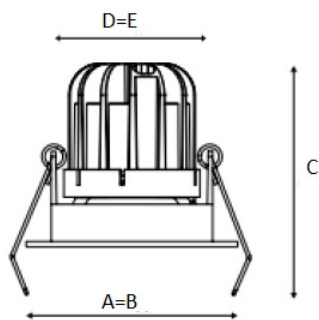

SOON 07 BL/BL D45 3000K (with driver)

Встраиваемый светодиодный светильник

Описание

Встраиваемый светодиодный светильник направленного света изготовлен из алюминия, окрашенного матовой краской. Вставная декоративная рамка выполнена из цветного пластика. Оптическая часть закрыта защитным стеклом. Стандартный цвет светильника: WH – белый. Декоративной рамки: BL – черный. Стандартный отражатель – 45 град.

Установка

Установка в потолок

Конструкция

Корпус светильника изготовлен из алюминия, декоративная рамка – из окрашенного белой матовой краской алюминия. Оптическая часть закрыта защитным стеклом. Возможны варианты исполнения с линзой/рефлектором, решеткой, матовым рассеивателем, призмами и т.д.

Оптическая часть

Линза/Отражатель из полимерного материала

Package

Светильник в сборе. Может поставляться без драйвера

Габаритные характеристики

A	Длина	80 мм
B	Ширина	80 мм
C	Высота	76 мм
D	Длина (установочная)	68 мм
E	Ширина (установочная)	68 мм
	Вес	0,3 кг