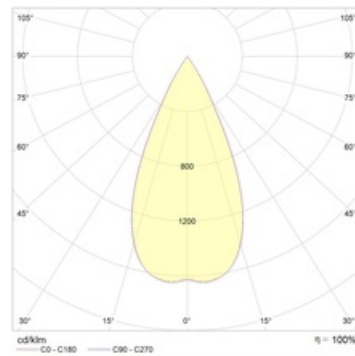

SOON 07 BL/BL D45 3000K (with driver)

Встраиваемый светодиодный светильник

Описание

Встраиваемый светодиодный светильник направленного света изготовлен из алюминия, окрашенного матовой краской. Вставная декоративная рамка выполнена из цветного пластика. Оптическая часть закрыта защитным стеклом. Стандартный цвет светильника: WH – белый. Декоративной рамки: BL – черный. Стандартный отражатель – 45 град.

Установка

Установка в потолок

Конструкция

Корпус светильника изготовлен из алюминия, декоративная рамка – из окрашенного белой матовой краской алюминия. Оптическая часть закрыта защитным стеклом. Возможны варианты исполнения с линзой/рефлектором, решеткой, матовым рассеивателем, призмами и т.д.

Оптическая часть

Линза/Отражатель из полимерного материала

Package

Светильник в сборе. Может поставляться без драйвера

Габаритные характеристики

A	Длина	80 мм
B	Ширина	80 мм
C	Высота	76 мм
D	Длина (установочная)	68 мм
E	Ширина (установочная)	68 мм
	Вес	0,3 кг