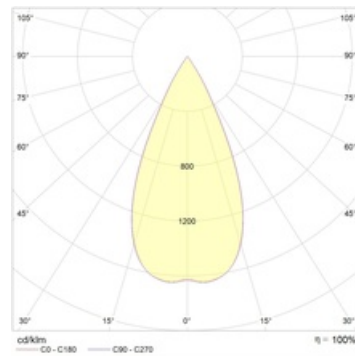

SOON 07 BL/BL D45 2700K DALI

Встраиваемый светодиодный светильник

Описание

Встраиваемый светодиодный светильник направленного света изготовлен из алюминия, окрашенного матовой краской. Вставная декоративная рамка выполнена из цветного пластика. Оптическая часть закрыта защитным стеклом. Стандартный цвет светильника: WH – белый. Декоративной рамки: BL – черный. Стандартный отражатель – 45 град.

Установка

Установка в потолок

Конструкция

Корпус светильника изготовлен из алюминия, декоративная рамка – из окрашенного белой матовой краской алюминия. Оптическая часть закрыта защитным стеклом. Возможны варианты исполнения с линзой/рефлектором, решеткой, матовым рассеивателем, призмами и т.д.

Оптическая часть

Линза/Отражатель из полимерного материала

Package

Светильник в сборе. Может поставляться без драйвера

Габаритные характеристики

A	Длина	80 мм
B	Ширина	80 мм
C	Высота	76 мм
D	Длина (установочная)	68 мм
E	Ширина (установочная)	68 мм
	Вес	0,3 кг

Параметры

1	Артикул	1442000980
2	Тип ИС	LED
3	Световой поток	725 лм
4	Мощность светильника	9 Вт
5	Энергоэффективность	81 лм/Вт
6	Индекс цветопередачи (CRI)	>80
7	Коррелированная цветовая температура (в сфере)	2700 К
8	Коэффициент мощности (cos φ)	> 0,90
9	Переменный/постоянный ток (AC/DC)	Нет
10	Диммирование	-
11	Напряжение питания	230 В
12	Класс защиты от поражения током	II
13	Электромагнитная совместимость (TP TC 020/2011)	Нет
14	Климатическое исполнение	УХЛ4
15	Температурный режим	от 0 до +40 С
16	Цвет корпуса	Черный
17	Класс пожароопасности	П-III
18	Коэффициент пульсации	<5%
19	Степень защиты (IP)	IP20
20	Ударопрочность	IK02/0,2 Дж
21	Класс энергоэффективности	A+
22	Пусковой ток	5 А
23	Время импульса пускового тока	50 мкс
24	Блок аварийного питания	Нет
25	Угол рассеяния	D45
26	Гарантия	36 мес.
27	Время работы в аварийном режиме, ч.	-
28	Световой поток в аварийном режиме	-
29	Color of light	Белый