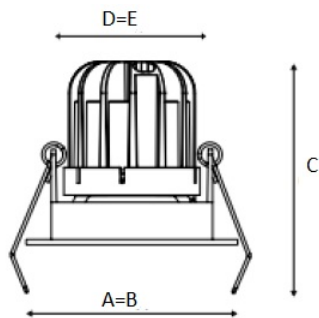

SOON 07 BL/BL D45 2700K DALI

Встраиваемый светодиодный светильник

Описание

Встраиваемый светодиодный светильник направленного света изготовлен из алюминия, окрашенного матовой краской. Вставная декоративная рамка выполнена из цветного пластика. Оптическая часть закрыта защитным стеклом. Стандартный цвет светильника: WH – белый. Декоративной рамки: BL – черный. Стандартный отражатель – 45 град.

Установка

Установка в потолок

Конструкция

Корпус светильника изготовлен из алюминия, декоративная рамка – из окрашенного белой матовой краской алюминия. Оптическая часть закрыта защитным стеклом. Возможны варианты исполнения с линзой/рефлектором, решеткой, матовым рассеивателем, призмами и т.д.

Оптическая часть

Линза/Отражатель из полимерного материала

Package

Светильник в сборе. Может поставляться без драйвера

Габаритные характеристики

A	Длина	80 мм
B	Ширина	80 мм
C	Высота	76 мм
D	Длина (установочная)	68 мм
E	Ширина (установочная)	68 мм
	Вес	0,3 кг