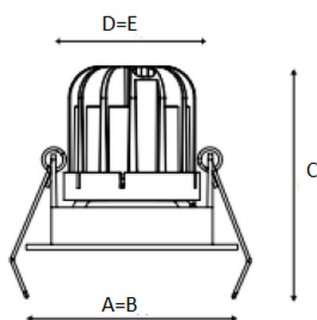

SOON 07(18) WH D45 4000K (with driver)

Встраиваемый светодиодный светильник

Описание

Встраиваемый светодиодный светильник направленного света изготовлен из алюминия, окрашенного матовой краской. Вставная декоративная рамка выполнена из цветного пластика. Оптическая часть закрыта защитным стеклом. Стандартный цвет светильника: WH – белый. Декоративной рамки: BL – черный. Стандартный отражатель – 45 град.

Установка

Установка в потолок

Конструкция

Корпус светильника изготовлен из алюминия, декоративная рамка – из окрашенного белой матовой краской алюминия. Оптическая часть закрыта защитным стеклом. Возможны варианты исполнения с линзой/рефлектором, решеткой, матовым рассеивателем, призмами и т.д.

Оптическая часть

Линза/Отражатель из полимерного материала

Package

Светильник в сборе. Может поставляться без драйвера

Изображение:

Кривая силы света:

Габаритные характеристики:

A	Длина	80 мм
B	Ширина	80 мм
C	Высота	96 мм
D	Длина (установочная)	68 мм
E	Ширина (установочная)	68 мм
	Вес	0,4 кг