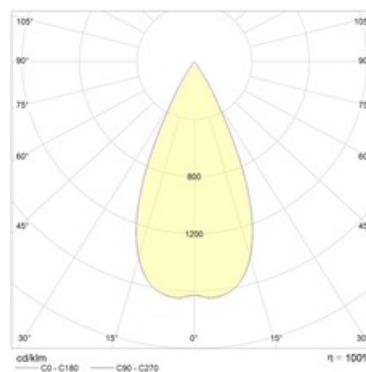

Оптическая часть

Линза/Отражатель из полимерного материала

Package

Светильник в сборе. Может поставляться без драйвера

Изображение:

Кривая силы света:

Габаритные характеристики:

A	Длина	80 мм
B	Ширина	80 мм
C	Высота	96 мм
D	Длина (установочная)	68 мм
E	Ширина (установочная)	68 мм
	Вес	0,4 кг